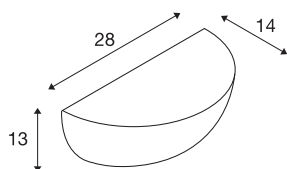

## PLASTRA 101

applique intérieure, blanc, E14/C35, 40W max, plâtre

Avec le luminaire en plâtre PLASTRA 101, vous disposez d'une applique personnalisée de forme épurée. Préparée pour recevoir des lampes à incandescence classiques ou à économie d'énergie E14, elle est prête pour le raccordement direct à la tension secteur 230V. Le papier de verre fourni sert au nettoyage de la surface. Le luminaire peut être recouvert de peinture murale à la suite d'un apprêt.

## INFORMATIONS TECHNIQUES

Réf.	148013
Douille	E14
Source	C35
Nombre de douilles	1
Lampes incluses	Non
Code IP	IP 20
Montage	En saillie
Détails de montage	Applique
Tension nominale primaire	220-240V ~50/60Hz
Classe de protection	I
Puissance en watts	40 W
Coloris	blanc
Sortie lumineuse	indirectement
Largeur	28 cm
Hauteur	13 cm
Profondeur	14 cm
Poids net	1.651 kg
Poids brut	2.161 kg
Page du BIG WHITE	194