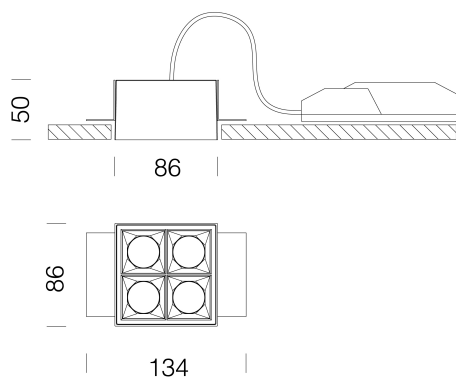

W4 - downlight

Code: 22190216-00

TÉLÉCHARGEMENT

DESSINS

DessinTechnique w4.dxf

MATÉRIAUX ET COULEURS

Corps	tôle d'acier.
Optique	spéciale anti-éblouissement pour un confort encore meilleur.
Dissipateur	intégré.
Peinture	poudre à base de résine époxy-polyester résistante aux rayons UV.
Couleur	Blanc

NORMES ET CONFORMITÉ

Classe de sécurité photobiologique	RG0
Marquages et essais	CE
Normes de référence	NF EN 60598-1. Degré de protection selon la norme NF EN 60529.

GARANTIE

Garantie après-vente	2 yr