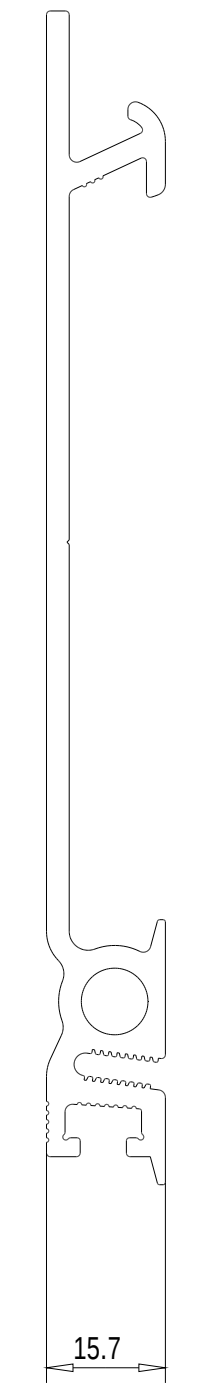

Vorne / Front

Links / Left

Oben / Top

Alle Bemessungswerte sind in Millimeter (mm) angegeben.
All dimensions are in millimeters (mm).

SIEMENS	6ES75901AE800AA0_001
Format / Size: DIN A1	Maßstab / Scale: 1:1