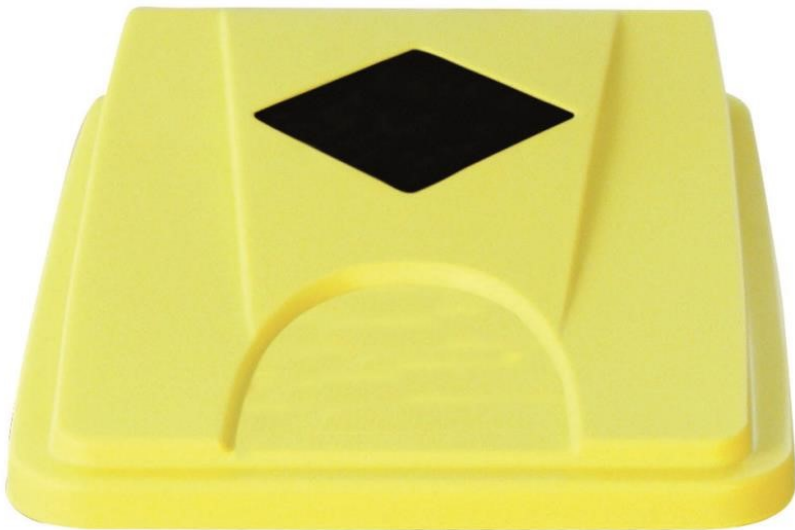

8991102

***COUVERCLE jaune fente  
carrée collecteur 60/80L***

**LES + PRODUITS**

- Facile à nettoyer
- Interchangeable
- 6 sticker inclus

COUVERCLE jaune pour collecteur de 60/80L. Ouverture en fente carré (10,5/10,5cm)

## **COUVERCLE** *jaune fente carrée* collecteur 60/80L

### CARACTÉRISTIQUES

Matériau	Polypropylène
Couleur	Jaune
Capacité (L)	0.0000

### DIMENSIONS

Hauteur (mm)	70
Largeur (mm)	328
Profondeur produit (mm)	453
Poids (kg)	0.4600