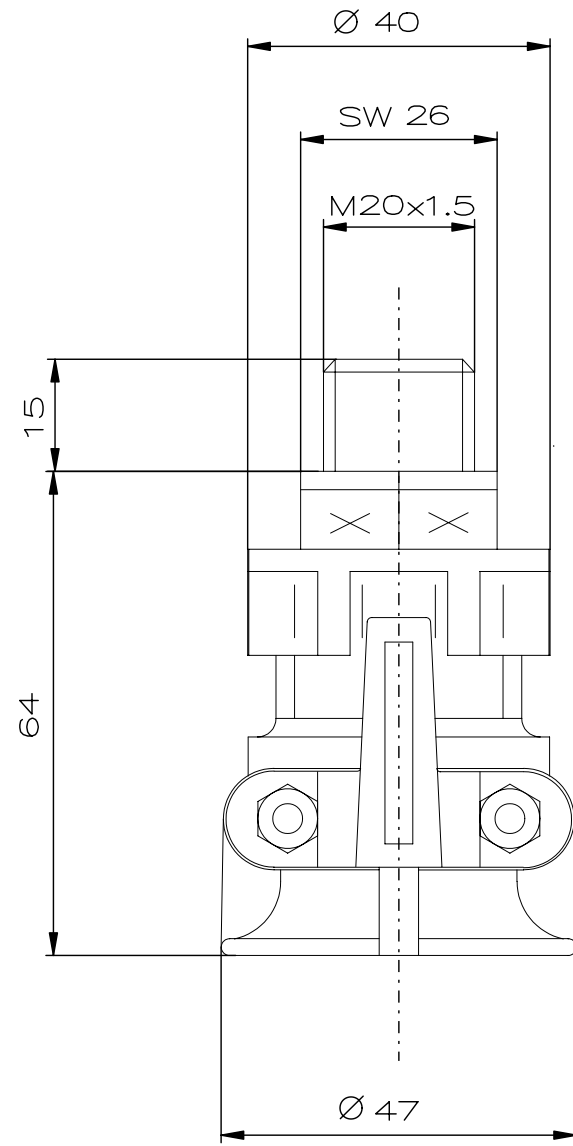

Designed with CAD-System ESP32

"Schutzvermerk nach DIN 34 beachten" / "Copyright reserved"

**Description:** Ex-e plastic trumpet-shaped cable gland M20 x 1,5

**Beschreibung:** Ex-e Kunststoff-Trompetenverschraubung M20 x 1,5

					Date/ Datum	27.10.2008	Material-No./ Material-Nr.:
					Expert/ Bearbeiter	Röther	
Rev.st/ Zust.	Revision/ Änderung	Date/ Datum	Name/ Name		1:1	Dimension unit: mm Maßeinheit: mm	GHG9601949R0111

1 2 3 4 5 6 7 8 5