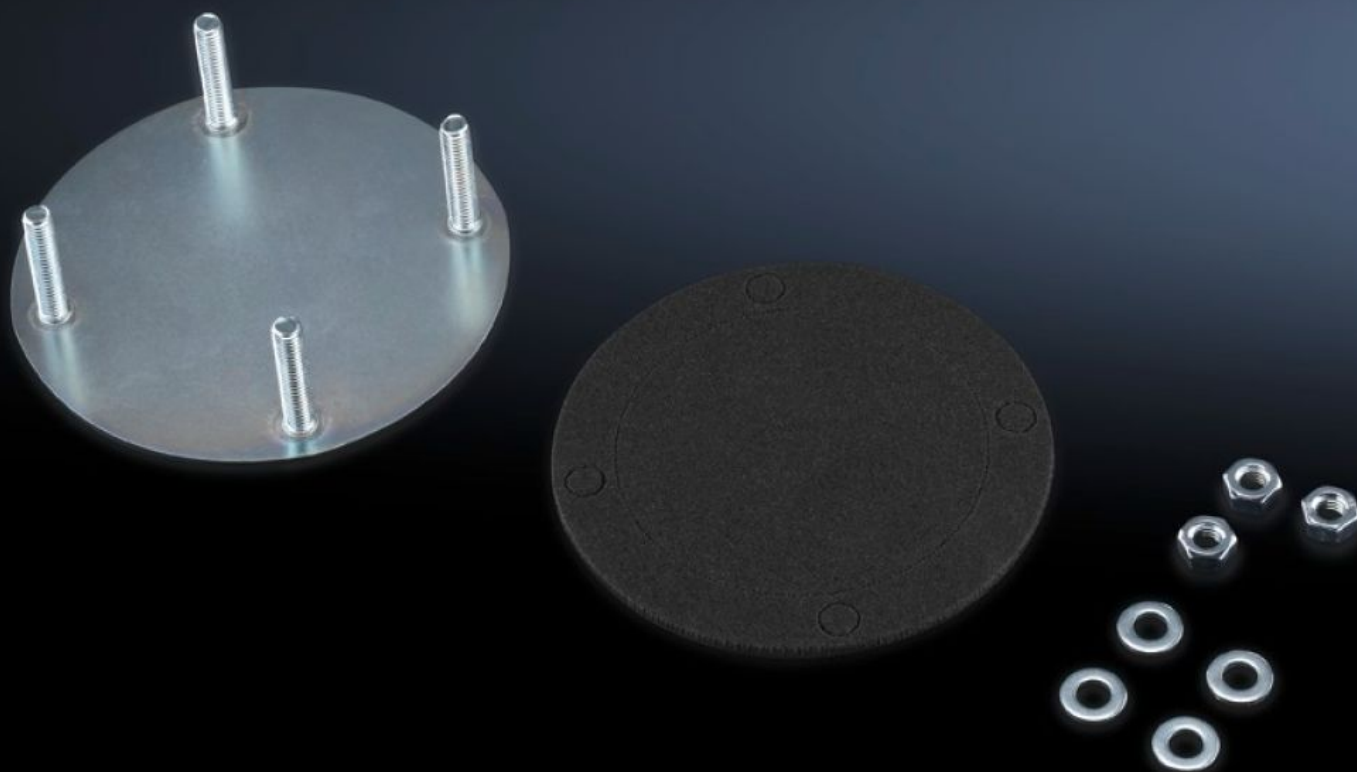

Rittal – The System.

Faster – better – everywhere.

CP 6505.500

Plaque de recouvrement

État: 28/05/2024 (La source: rittal.com/fr-fr)

ENCLOSURES

POWER DISTRIBUTION

CLIMATE CONTROL

IT INFRASTRUCTURE

SOFTWARE & SERVICES

FRIEDHELM LOH GROUP