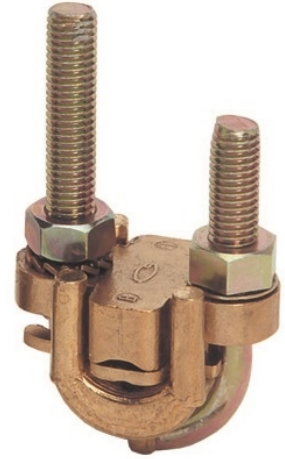

Serre-câbles à étrier type SE-S

Description :

- Sur demande, les serre-câbles type SE peuvent être équipés de vis bronze (dans ce cas, la référence est suivie de la lettre "B").

Code article	Réf.	Equal sections		Equal sections	Conditionnement	A	B	C	D
		P	D						
7603261	SE2-50S	50	50	2X(6-50)	10	29	57	20	6