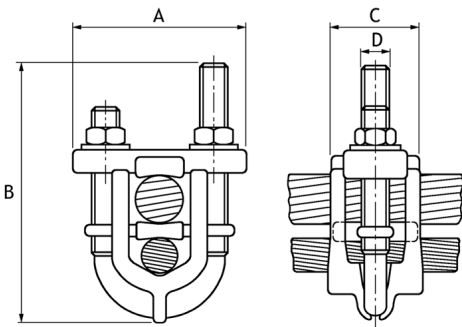

Serre-câbles à étrier type SE-S

Description :

- Sur demande, les serre-câbles type SE peuvent être équipés de vis bronze (dans ce cas, la référence est suivie de la lettre "B").

Code article	Réf.	Equal sections		Equal sections	Conditionnement	A	B	C	D
		P	D						
7603261	SE2-50S	50	50	2X(6-50)	10	29	57	20	6