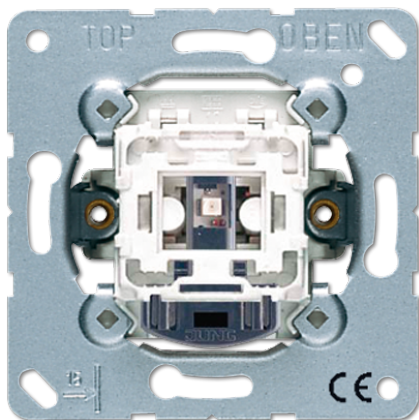

# Fiche technique produit

Interrupteur hôtel (mécanisme), intérieur

Numéro de référence

506 KO5 EU D 24

## Interrupteur hôtel (mécanisme), intérieur

pour enjoliveur hôtel intérieur Art. N° : .. RU KO5 D ..  
 avec lampe LED rouge  
 avec bornes sans vis pour conducteurs rigides jusqu'à 2,5 mm<sup>2</sup>

(uniquement fixation à vis, sans griffes de fixation)  
 Le mécanisme poste intérieur est destiné à commander les LEDs du poste extérieur.

DC 24 V

**Version:**  
 Va-et-vient