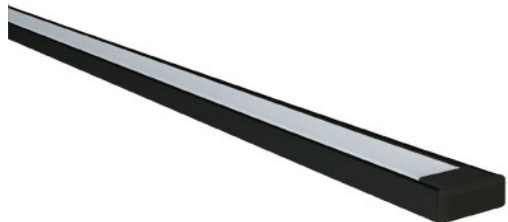

Référence: 880467NSM

MICRO-ALU LED IP20 noir SM au CM opale 2700K FLEX LIGHT 12VDC

- Couleur visible du produit : noir, diffuseur opale
- Matériau : aluminium, traitement de la surface : anodisé
- Puissance : 7,5W/m
- Flux lumineux : 623lm/m, efficacité lumineuse : 83lm/W
- Couleur de la lumière/température(s) de couleur : blanc 2700K
- Indice de rendu des couleurs : 90, SDCM3
- Nombre de LED : 128LED/m, bandeau FLEX LIGHT
- Classe de protection : III, tension 12VDC
- Dimmable : Oui, variation avec alimentation/contrôleur compatible (non inclus)
- Indice de protection : IP20, compatible volume sdb : non
- Résistance environnement : Non concerné
- Type de câblage : 20AWG 2x0,5mm²
- Mode de pose/installation : saillie/suspension
- Durée de vie en heures : 30000, durée de vie nominale L70 / B10 à 25 °C
- Températures de fonctionnement : -20°C/+40°C
- Prix indiqué au centimètre : sur-mesure possible jusqu'à 300cm
- Installation dans profil aluminium d'encastrement carrelage, via clips de fixation ou kit de suspensions (non inclus).