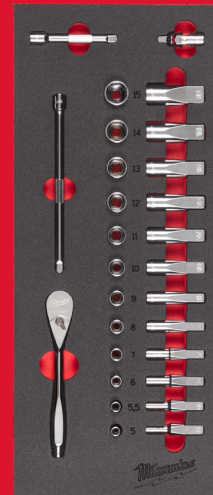

1/4" Ratchet and Socket Set Foam Insert

MODULE MOUSSE JEU DE CLÉS À CLIQUET ET DE DOUILLES 1/4"

- Conception à 90 dents avec un arc de 4 ° pour les espaces de travail restreints.
- FOUR FLAT™ côtés de la douille pour empêcher le roulement.
- Conception entièrement métallique pour une durabilité maximale.

Article Number	4932479824
Conditionné par	28
Contenu	Douilles standard : 5 mm, 5,5 mm, 6 mm, 7 mm, 8 mm, 9 mm, 10 mm, 11 mm, 12 mm, 13 mm, 14 mm, 15 mm / Douilles profondes : 5 mm, 5,5 mm, 6 mm, 7 mm, 8 mm, 9 mm, 10 mm, 11 mm, 12 mm, 13 mm, 14 mm, 15 mm / Extension de 762 mm, extension de 152 mm
Dimension (mm)	45 x 178.5 x 417
Drawer size	1/3