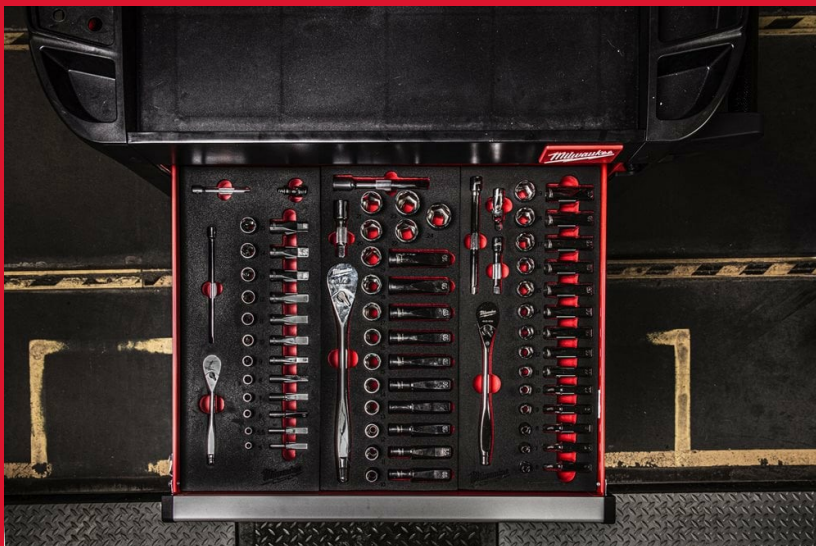

1/4" Ratchet and Socket Set Foam Insert

MODULE MOUSSE JEU DE CLÉS À CLIQUET ET DE DOUILLES 1/4"

- Conception à 90 dents avec un arc de 4 ° pour les espaces de travail restreints.
- FOUR FLAT™ côtés de la douille pour empêcher le roulement.
- Conception entièrement métallique pour une durabilité maximale.

Article Number	4932479824
Conditionné par	28
Contenu	Douilles standard : 5 mm, 5,5 mm, 6 mm, 7 mm, 8 mm, 9 mm, 10 mm, 11 mm, 12 mm, 13 mm, 14 mm, 15 mm / Douilles profondes : 5 mm, 5,5 mm, 6 mm, 7 mm, 8 mm, 9 mm, 10 mm, 11 mm, 12 mm, 13 mm, 14 mm, 15 mm / Extension de 762 mm, extension de 152 mm
Dimension (mm)	45 x 178.5 x 417
Drawer size	1/3