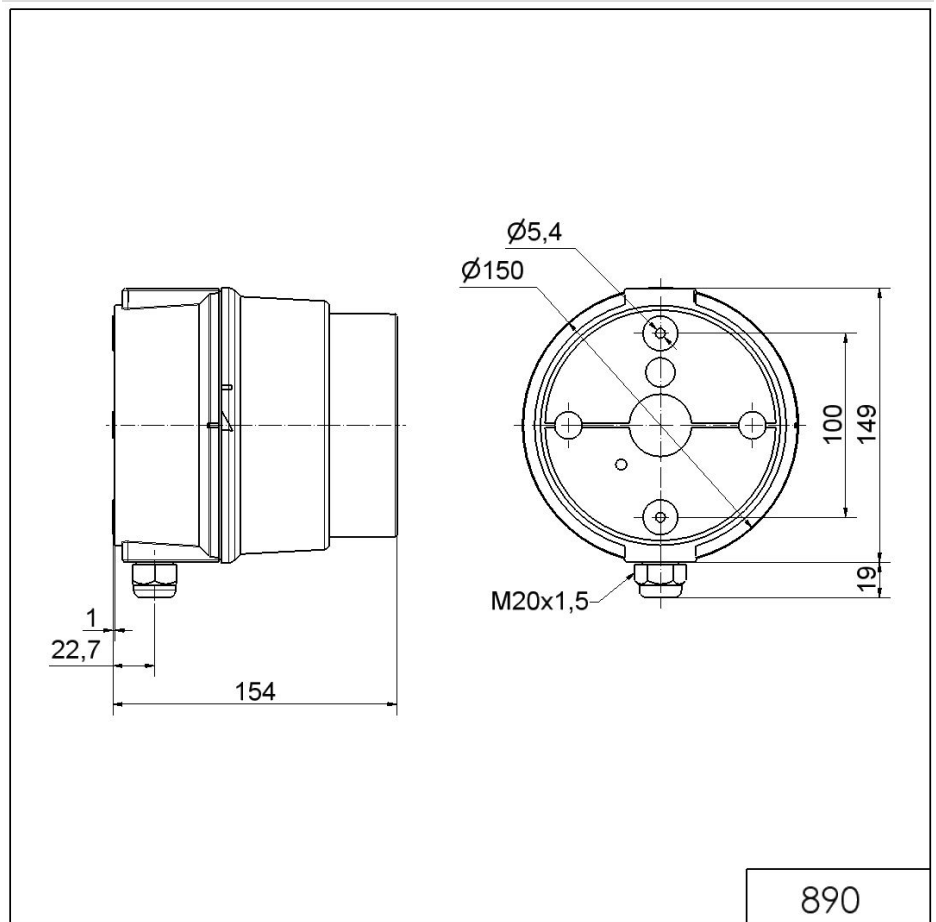

Feux de trafic / LED Light / LED Traffic Light 890

Feu permanent DEL BWM 115-230VAC YE

DESSIN

Pour plus d'informations sur l'installation et le montage, reportez-vous au guide d'utilisation approprié sur www.werma.com. Cette copie imprimée est pour information seulement et est sujette à modification.