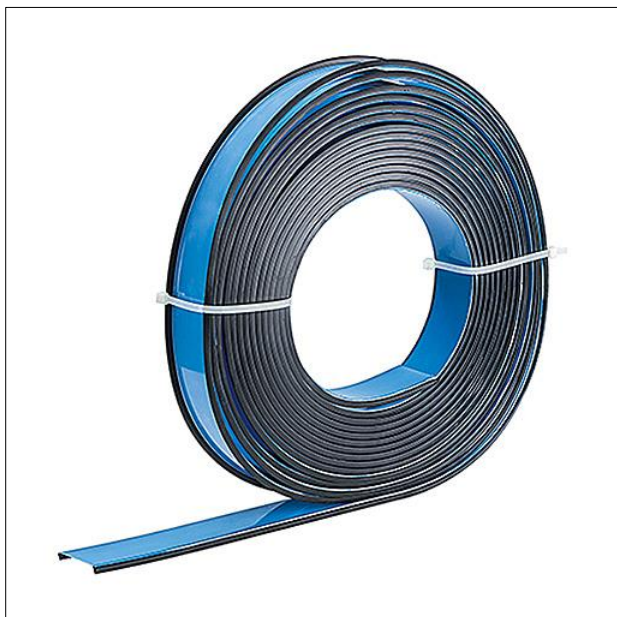

Optique

Vasque avec trous BWS, deux caches en tôle comme embouts et 2 vis. Optique en conforme à la NORME, classifié TP(a) pour SLOTLIGHT infinity Office. Vasque transparente avec deux feuilles pour un meilleur défilement $UGR < 19$ et $65^\circ < 3000 \text{ cd/m}^2$.

Dimensions : 3650 x 65 x 1 mm poids : 0,7 kg

ZS_SLI_F_Rolle.jpg