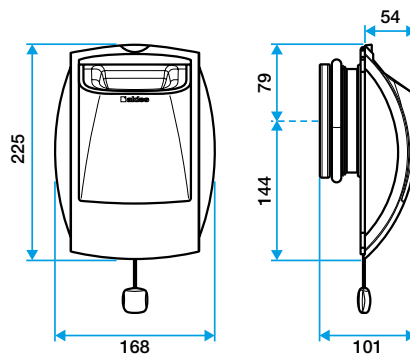

Bouche d'extraction simple flux autoréglable

11019012

BAP'SI Standard 20/75 m³/h - Ø 125 mm - Blanc

Caractéristiques principales

- bouche d'extraction autoréglable double débit,
- design inédit, sans grille,
- versions et accessoires qui permettent de répondre à l'ensemble des besoins de mise en œuvre,
- gamme modulo : une même bouche pour plusieurs débits réglable,
- entretien facilité : sous-ensemble de régulation clipsable et déclipable facilement,
- plage de pression : 50 - 160 Pa.

Accessoires

Désignations	Références
Renvoi cordelette pour montage plafond	11015001
Joint d'étanchéité en mousse pour les bouches	11019049
Anneau phonique pour les bouches Ø 125 mm	11019429
Platine d'obturation en rénovation pour les bouches - Blanc	11034108
Manchette tôle à épaulement Ø 125 mm	11012220
Manchette tôle 3 pattes Ø 125 mm	11012252
Manchette mâle Ø 124 mm	11012250
MANCH.TOILE D125 H300 TRIDENT	11022055
Rondelle de blocage Ø 125 mm	11087043

Données générales

Références	Matière de l'isolant	Couleur
11019012	-	Blanc

Données dimensionnelles

Références	H (mm)	L (mm)	Ø raccordement (mm)
11019012	225	54	125

Bap'Si double débit cordelette

Données aérauliques