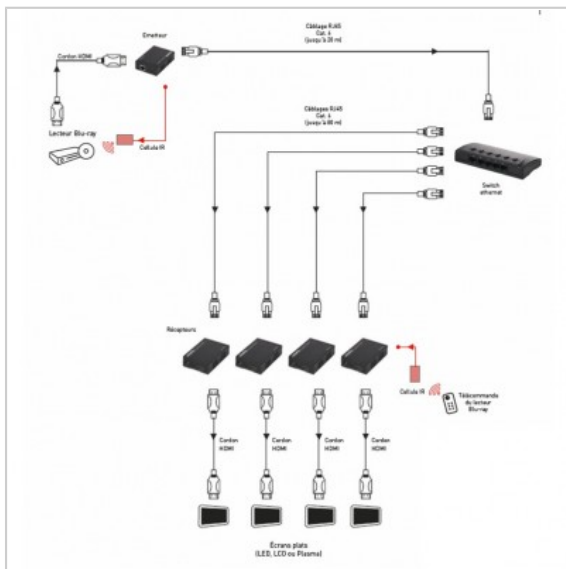

KIT DE DÉPORT HDMI

1 vers 4 sur IP

Référence : 727934

FICHE TECHNIQUE

Type de produit	déports via RJ45
Fonction	Permet de distribuer une source audio-vidéo numérique vers 4 displays (écran plat ou vidéo-projecteur) à distance

EN SAVOIR PLUS

1 Émetteur : Entrée : 1 HDMI / Sortie : 1 RJ45 / Fonction transfert de télécommande (38 KHz)
4 Récepteurs : Entrée : 1 RJ45 / Sortie : 1 HDMI
1 Switch ethernet 5 Ports - 100 Mbps
Bande passante: 225 MHz
Dim. de chaque boîtier : 100 x 65 x 25 mm
Alim. et cellules IR fournies