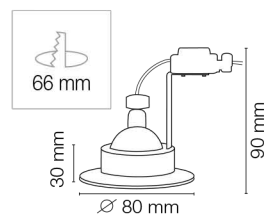

blanc

aluminium brossé

blanc mat

noir mat

SPOT 1/4 TOUR TBT

Aluminium - Fixation de la lampe par bague 1/4 tour
Livré avec patère et douille GU5.3 pré-connectée - livré sans lampe

PLAFOND 850°C IP20 MAX 50W

SPOT 1/4 TOUR 230V

Aluminium - Fixation de la lampe par bague 1/4 tour
Livré avec patère et douille GU10 pré-connectée - livré sans lampe

PLAFOND 850°C IP20 MAX 50W 230V

FIXE

CODE	LUMIERE	CARACTÉRISTIQUES
2400		Collerette blanche
2403	Halogène / LED / Fluo	Collerette aluminium brossé
2404		Collerette blanche mat
2405		Collerette noire mat