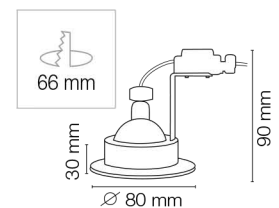

blanc

aluminium brossé

blanc mat

noir mat

SPOT 1/4 TOUR TBT

Aluminium - Fixation de la lampe par bague 1/4 tour
Livré avec patère et douille GU5.3 pré-connectée - livré sans lampe

PLAFOND 850°C IP20 MAX 50W

FIXE

CODE	LUMIERE	CARACTÉRISTIQUES
2620		Collerette blanche
2623	Halogène / LED / Fluo	Collerette aluminium brossé
2624		Collerette blanche mat
2625		Collerette noire mat

ORIENTABLE

CODE	LUMIERE	CARACTÉRISTIQUES
2630		Collerette blanche
2633	Halogène / LED / Fluo	Collerette aluminium brossé
2634		Collerette blanche mat
2635		Collerette noire mat

SPOT 1/4 TOUR 230V

Aluminium - Fixation de la lampe par bague 1/4 tour
Livré avec patère et douille GU10 pré-connectée - livré sans lampe

PLAFOND 850°C IP20 MAX 50W 230V

FIXE

CODE	LUMIERE	CARACTÉRISTIQUES
2400		Collerette blanche
2403	Halogène / LED / Fluo	Collerette aluminium brossé
2404		Collerette blanche mat
2405		Collerette noire mat