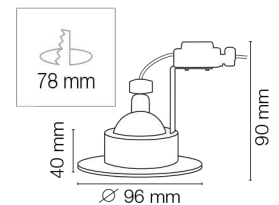

blanc

aluminium brossé

blanc mat

noir mat

SPOT 1/4 TOUR TBT

Aluminium - Fixation de la lampe par bague 1/4 tour
Livré avec patère et douille GU5.3 pré-connectée - livré sans lampe

PLAFOND 850°C IP20 MAX 50W

FIXE

CODE	LUMIERE	CARACTÉRISTIQUES
2620		Collerette blanche
2623	Halogène / LED / Fluo	Collerette aluminium brossé
2624		Collerette blanche mat
2625		Collerette noire mat

ORIENTABLE

CODE	LUMIERE	CARACTÉRISTIQUES
2630		Collerette blanche
2633	Halogène / LED / Fluo	Collerette aluminium brossé
2634		Collerette blanche mat
2635		Collerette noire mat

SPOT 1/4 TOUR 230V

Aluminium - Fixation de la lampe par bague 1/4 tour
Livré avec patère et douille GU10 pré-connectée - livré sans lampe

PLAFOND 850°C IP20 MAX 50W 230V

FIXE

CODE	LUMIERE	CARACTÉRISTIQUES
2400		Collerette blanche
2403	Halogène / LED / Fluo	Collerette aluminium brossé
2404		Collerette blanche mat
2405		Collerette noire mat