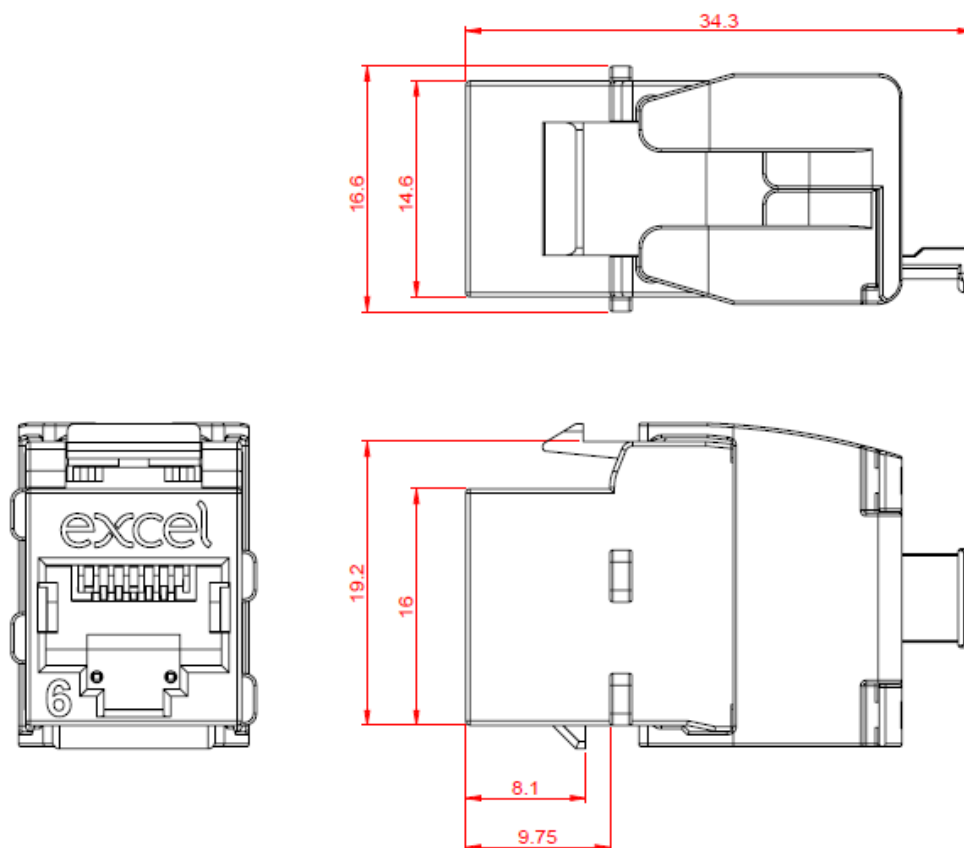

## Présentation du produit

Le noyau keystone blindé Excel de catégorie 6A est une prise RJ45 à raccordement sans outil qui convient au montage dans une gamme de logements allant des panneaux cuivre, des plaquettes et plastrons aux boîtiers de sous-plancher, en passant par les serveurs de distribution des zones de travail. La prise est logée dans un logement en zinc moulé sous pression de haute qualité qui s'ouvre à l'arrière en papillon pour laisser apparaître les points de raccordement des connecteurs autodénudants (IDC). Une fois que les conducteurs du câble à raccorder sont introduits dans un couvercle de gestion, le processus se termine en pinçant les clips papillon d'une pression légère mais ferme.

## Spécifications supplémentaires

Caractéristiques	Valeurs
Largeur	16.6
Profondeur	34.3
Hauteur	19.2
Logement	Alliage de zinc, plaqué nickel
Contacts RJ45	sous-couche de 50 μpouces (micro-pouces) en or sur 100 μpouces en nickel
Contacts IDC	Sous-couche de bronze phosphoreux, étain sur nickel
Durée de vie RJ45	750 Insertions
Température de stockage	- 40 à +68°C
Température de fonctionnement	- 10 à +60°C
Matériau IDC	Sous-couche de bronze phosphoreux, étain sur nickel

## Dessin de produit