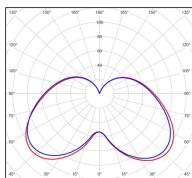

## Données techniques

Tension nominale	200 à 240 - 50/60Hz
Plage de tension d'entrée	100 - 240 V AC
Driver output	-
Alimentation output	-
Classe	1
IP	44
IK	-
Diffuseur	Verre clair
Paralume	-
Source	Module LED intégré
Température de couleur réelle	3000°K warm white
Flux total sortant	1444 lm
Consommation totale	35 W
Classe énergétique	A++ / A
Efficacité lumineuse	41
IRC	82
SDCM	-
Espacement conseillé	7 m
(PMR Emoy - 20 lux)	
Hauteur de placement	2,5 m
Largeur du placement	2,5 m
Optique	-
Dimmable	Non
Ta	-
Durée de vie LED	50000 h (L90/B50)
Plage de température ambiante	-10 ~50°C
UGR	-
ULR	-
Groupe de risque photobiologique	IEC/EN 62471
Distorsion harmonique THDI	-
Fixation	Oui
Détection	Non
Avec prise IP55	Non

## Données logistiques

Dimensions du modèle	H.1009 L.282 P.563
Poids net	7.590 Kg
Poids brut	11.080 Kg
Dimensions colis 1	H.1040 L.560 P.350