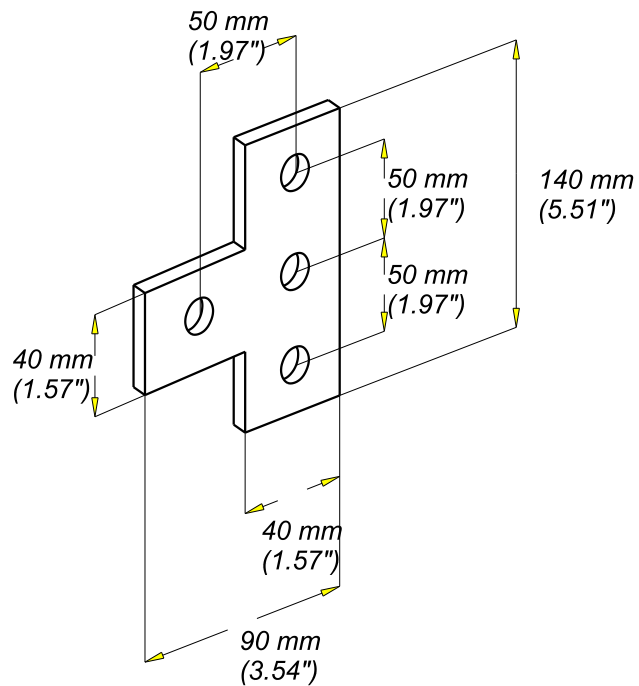

**TE 4 TROUS
4 HOLE TEE**

**GC
HDG**

legrand® | CABLE
MANAGEMENT

FT0237-4

02 16

Material	Standard	Finishes	Standard
S235JR	EN 10025	Hot dip galvanized	EN ISO 1461

REF	CODE	POIDS (Kg)	WEIGHT (lb)
TE4T	595 303	0.340	0.750

EPAISSEUR / THICKNESS
6 / (0.24")