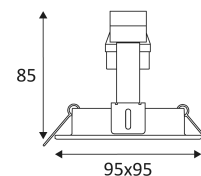

NYON SX GU10 AUTO

- Downlight encastré carré orientable.
- Fixation par ressorts.
- Double bornier automatique.

CODE	MATIÈRE	SOCKET	AC	Watt Max	LAMPE
DO37115	INOX 316	GU10 AUTO	AC 230V	50W	PAR16

Montage au plafond en encastré uniquement.

Usage intérieur uniquement.

Protection contre les pénétrations des corps solides supérieurs à 12mm. Protection contre les chutes verticales de gouttes d'eau avec angle d'inclinaison de max. 60°.

Résistance : 0,50 Joule.

Produit dont les parties accessibles sont séparées des parties actives par double isolation ou isolation renforcée.

Diamètre de percement pour insérer le luminaire. (78mm)

Orientation vertical possible du luminaire pour un maximum de 15°.

Orientation horizontal possible du luminaire pour un maximum de 355°.

Homologation CE.

Testé à 650°.

Le produit ne peut pas être recouvert après montage, même par un isolant.

Inox 316. Nettoyer régulièrement avec un produit adapté pour éviter toute corrosion. Pas d'agent mordant ni de matériau abrasif.

Garantie 2 ans.

Source remplaçable par un end-user.