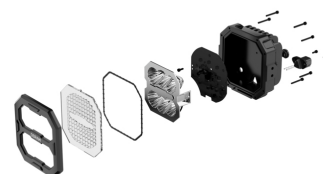

## LEDriving Cube PX3500 Wide

Numéro d'article 145844

OSR LEDriving CUBE PX4500 Wide LEDPWL 106 12/24V 45W 6000K 4500lm  
117.1x68.4x113.4mm DT Connecteur IP6K8/IP6K9K Normes ECE  
R10/CISPR25/CLASS 5/FCC part 15b

La série modulaire se concentre sur les aspects les plus importants de l'utilisation de la lampe de travail : éclairage, performances, qualité, forme, durabilité, fonctionnalité, et peut donc également entraîner une sécurité accrue au travail pour vous et les autres. Les facteurs optimaux peuvent être sélectionnés et hiérarchisés pour chaque application correspondante ; ainsi, avec ces feux hautes performances, il est possible de créer une configuration d'éclairage complète spécifique au véhicule, parfaitement adaptée aux exigences et aux besoins individuels respectifs. Les feux de travail conviennent aux véhicules 12V et 24V. De plus, ils peuvent être montés de trois manières différentes : montage direct, montage standard flexible et montage renforcé. OSRAM a développé des kits de montage spécialement conçus et un câble avec connecteur DT. Validé selon les classes de protection IP & IK les plus élevées IP6K8 & IP6K9K et CISPR25 Classe 5.