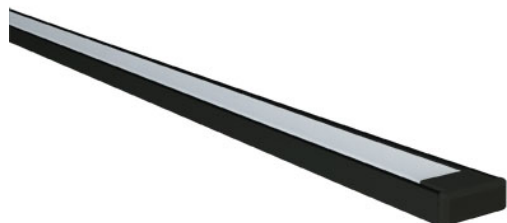

Référence: 880481NSM

MICRO-ALU LED IP20 noir SM au CM opale 3000K COOL PERF 24VDC

- Couleur visible du produit : noir, diffuseur opale
- Matériau : aluminium, traitement de la surface : anodisé
- Puissance : 9,6W/m
- Flux lumineux : 908lm/m, efficacité lumineuse : 95lm/W
- Couleur de la lumière/température(s) de couleur : blanc 3000K
- Indice de rendu des couleurs : 90, SDCM3
- Nombre de LED : 128LED/m, bandeau COOL PERF
- Classe de protection : III, tension 24VDC
- Dimmable : Oui, variation avec alimentation/contrôleur compatible (non inclus)
- Indice de protection : IP20, compatible volume sdb : non
- Résistance environnement : Non concerné
- Type de câblage : 20AWG 2x0,5mm²
- Mode de pose/installation : saillie/suspension
- Durée de vie en heures : 50000, durée de vie nominale L80 / B10 à 25 °C
- Températures de fonctionnement : -20°C/+40°C
- Prix indiqué au centimètre : sur-mesure possible jusqu'à 300cm
- Installation dans profil aluminium d'encastrement carrelage, via clips de fixation ou kit de suspensions (non inclus).