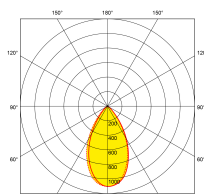

Code	Puissance	lm	Couleur	Faisceau	Type produit	Finition
AU-R6/30	6	580	3000	60	Gradable	Blanc
AU-R6/40	6	620	4000	60	Gradable	Blanc

Schéma

Courbe polaire

Couleur

White