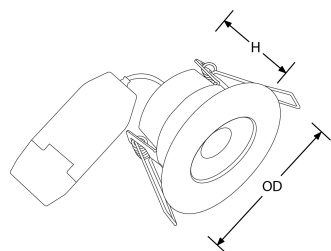

Bluetooth

fonctionne sur
contrôle

Description:

R6™ Encastré LED 6W coupe-feu fixe à couleur unique

Dernière-née des gammes d'encastres coupe-feu d'Aurora, la nouvelle série R6 a été conçue pour offrir une solution universelle et accessible à l'ensemble des acteurs de la distribution électrique. Ce spot hors norme assure l'étanchéité IP65 des plafonds, la protection acoustique des espaces et l'étanchéité à l'air complète des bâtiments (selon les exigences de la RE2020).

Spot coupe-feu compatible toutes charpentes, il assure jusqu'à 90mn de protection au feu sur les plafonds ignifugés en cas d'incendie. Encastré et driver sont recouvrables tout isolant déroulé ou soufflé (agrée CSTB) sans accessoire ni risque de détérioration des performances de ces derniers.

Code	Puissance	lm	Couleur	Faisceau	Type produit	Finition
AU-R6/30	6	580	3000	60	Gradable	Blanc
AU-R6/40	6	620	4000	60	Gradable	Blanc

Schéma

Courbe polaire

Couleur

White