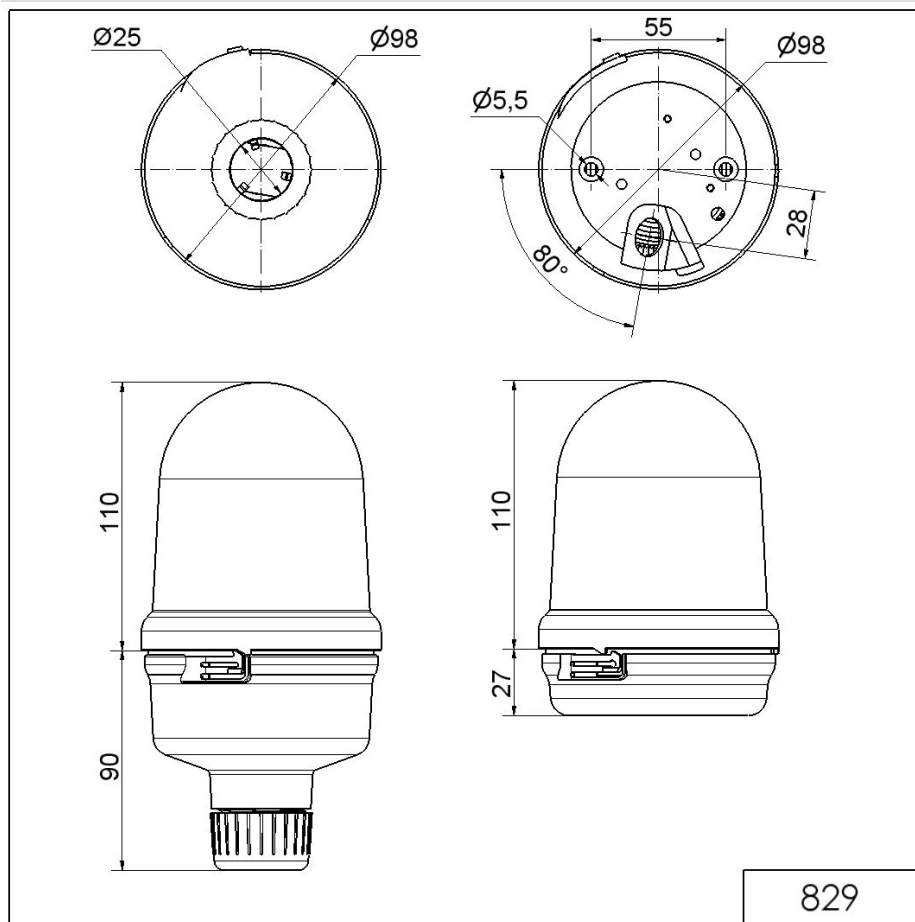

Midi Feux sur fond plat / Feu tournant DEL 829

Feu tournant DEL BM 115-230VAC CL

DESSIN

! Pour plus d'informations sur l'installation et le montage, reportez-vous au guide d'utilisation approprié sur www.werma.com. Cette copie imprimée est pour information seulement et est sujette à modification.