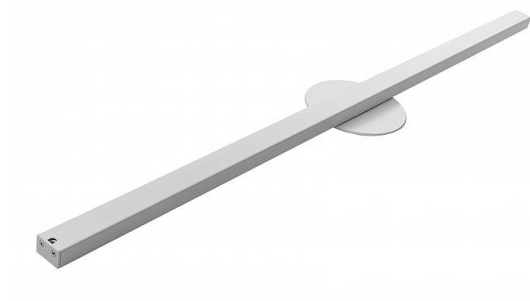

## Lightswing Single 110cm Blanc

Numéro d'article 146297

Lightswing Single 110cm Blanc RAL9016 Système de suspension pour 1 lampe 360° rotatif

Ajuster votre intérieur sans avoir à créer un nouveau luminaire? Le Lightswing le rend possible. Un système de suspension unique et élégant qui rend la conception de votre cuisine, bureau, salon ou chambre flexible. Déplacer une lampe suspendue est désormais un jeu d'enfant.

### Attributs de Classification Générale

Groupe ETIM	Accessoires d'éclairage
Classe ETIM	Accessoires électriques pour luminaires
Code produit	146297
Marque	Bailey
Nom série de produits	Lightswing
Type de produit	Single

### Attributs de classification

type d'accessoire	autre
couleur	blanc
nombre de conducteurs	2
section nominale [mm <sup>2</sup> ]	0.75