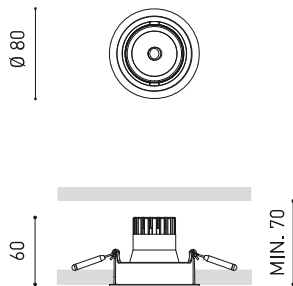

### DIMENSIONS

### ACCESSOIRES

ANTI-GLARE HONEYCOMB  
LOUVER

Nom	WELLIT S 2 DIM DALI 41° 4000K WT
Référence	A3802232WT
Couleur	Blanc Texturé
RAL	9016
Catégorie	CEILING RECESSED

Type	LED
Flux lumineux brut	960 lm
Température de couleur	4000 K
Stabilité chromatique	MacAdam Step 2
Indice de reproduction chromatique	CRI > 90
Puissance	7 W
Courant	200 mA
Efficacité	137 lm/W
Durée de vie de la LED	L80B10 > 60.000h

### LUMINAIRE | DONNÉS ÉLECTRIQUES

Étanchéité	IP20
Contrôle sans fil	Veuillez consulter
Alimentation d'urgence	Veuillez consulter
Dimensions d'encastrement	Ø73 mm
Angle de basculement	25°
Angle de rotation	355°
Poids	306 g
Poids avec emballage	376 g
Dimensions de l'emballage	156 x 130 x 186 mm
Unités par emballage	1
Matériaux	Aluminium / Polycarbonate