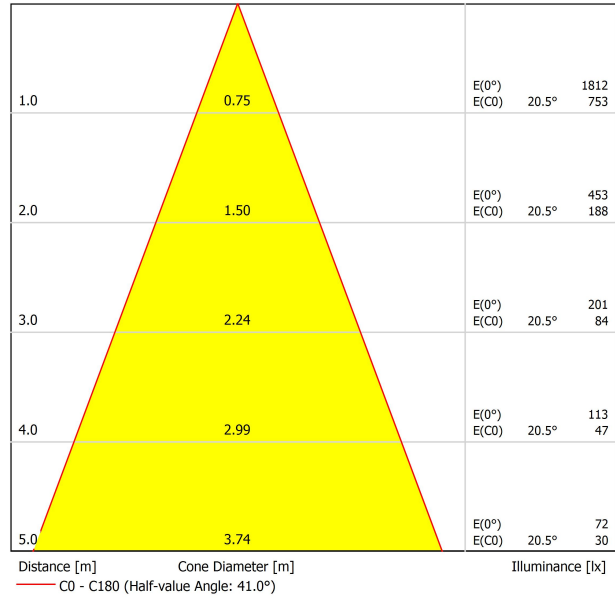

### SOURCE DE LUMIÈRE

Efficacité lumineuse	84%
Angle du faisceau lumineux	41°

### LUMINAIRE | DONNÉS ÉLECTRIQUES

Étanchéité	IP20
Contrôle sans fil	Veuillez consulter
Alimentation d'urgence	Veuillez consulter
Dimensions d'encastrement	Ø73 mm
Angle de basculement	25°
Angle de rotation	355°
Poids	306 g
Poids avec emballage	376 g
Dimensions de l'emballage	156 x 130 x 186 mm
Unités par emballage	1
Matériaux	Aluminium / Polycarbonate

DIAGRAMME POLAIRE

DIAGRAMME CONIQUE

	PRODUCT
Model	Anti-glare Honeycomb Louver
Reference	A380-00-00
Category	Accessories

N'EST PAS VENDU SÉPARÉMENT.

Accessoire composé d'une grille en nid d'abeille pour réduire l'éblouissement et l'incidence directe des rayons dans la vision.