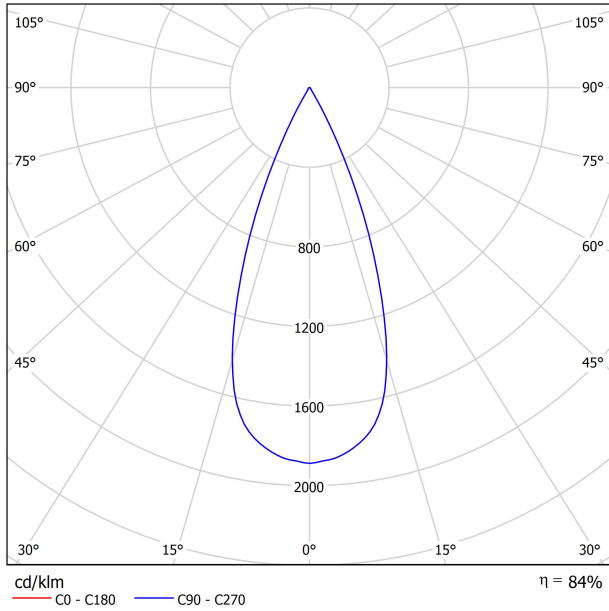

### DIMENSIONS

### LUMINAIRE | DONNÉS ÉLECTRIQUES

Étanchéité	IP20
Contrôle sans fil	Veuillez consulter
Alimentation d'urgence	Veuillez consulter
Dimensions d'encastrement	Ø73 mm
Angle de basculement	25°
Angle de rotation	355°
Poids	306 g
Poids avec emballage	376 g
Dimensions de l'emballage	156 x 130 x 186 mm
Unités par emballage	1
Matériaux	Aluminium / Polycarbonate

DIAGRAMME POLAIRE

DIAGRAMME CONIQUE

	PRODUCT
Model	Anti-glare Honeycomb Louver
Reference	A380-00-00
Category	Accessories

N'EST PAS VENDU SÉPARÉMENT.

Accessoire composé d'une grille en nid d'abeille pour réduire l'éblouissement et l'incidence directe des rayons dans la vision.