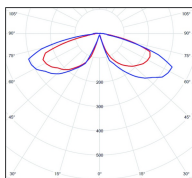

Avenue 2

catalogue 2020 p. 252

réf. 102004009

EAN. 3663660008563

Modèle 2

Données techniques

Tension nominale	230V AC
Plage de tension d'entrée	230 - 250 V AC
Driver output	-
Alimentation output	-
Classe	1
IP	44
IK	-
Diffuseur	Verre clair
Paralume	-
Source	E27
Température de couleur réelle	-
Flux total sortant	- lm
Consommation totale	- W
Classe énergétique	Classe de la lampe (non fournie)
Efficacité lumineuse	-
IRC	-
SDCM	-
Espacement conseillé (PMR Emoy - 20 lux)	- m
Hauteur de placement	- m
Largeur du placement	- m
Optique	-
Dimmable	-
Ta	-
Durée de vie LED	-
Plage de température ambiante	-10 ~50°C
UGR	-
ULR	-
Distorsion harmonique THDI	-
Fixation	Oui
Détection	Non
Avec prise IP55	Non

Données logistiques

Dimensions du modèle	H.743 L.240 P.384
Poids net	2.960 Kg
Poids brut	4.430 Kg
Dimensions colis 1	H.640 L.430 P.260

Certifications et garanties

CE	Oui
UL	Non
EAC	Oui
RoHS	Oui
ENEC	Non
Anti-corrosion	25 ans (sur Aluminium)
Technique	5 ans
Electronique	5 ans