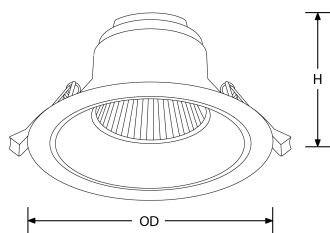

Bluetooth

fonctionne sur
contrôle

Description:

Downlight IP54 à couleur commutable 25W ReflectCS™

Downlight à couleur commutable équipé d'un SMD haute puissance. Doté d'un réflecteur en aluminium multifacettes il est conçu pour fournir un éclairage diffus de grande qualité dans un faisceau large de 60° tout en réduisant l'effet d'éblouissement. Un sélecteur positionné au dos du luminaire permet de sélectionner la couleur de lumière avant l'installation entre 3000K (2520 lumens), 4000K (2665 lumens) et 5700K (2604 lumens), ce qui le rend idéal pour diverses applications. Note : la valeur lumineuse dans le tableau SKU est indiquée à 4000K.

Schéma

Courbe polaire

Couleur

White

Caractéristiques & Avantages

- Température de couleur réglable entre 3000K, 4000K et 5700K
- COB forte puissance avec réflecteur aluminium multi-facettes
- Efficacité jusqu'à 107lm/W (à 4000K)
- Rendement lumineux de 2520lm à 3000K
- Rendement lumineux de 2665lm à 4000K
- Rendement lumineux de 2604lm à 5700K
- Angle de faisceau de 60°
- Indice de protection IP54
- Driver LED Triac gradable de porte
- Garantie 5 ans

Caractéristiques produit:

Technologie:	LED	Nombre de LEDs:	60
Type de tension d'entrée:	200~240V AC	Facteur de puissance:	0.9
Température min:	-20	Diamètre d'encastrement Min. (mm):	200
Diamètre d'encastrement Max. (mm):	210	Température max:	40°C
Réglage positionnel:	Fixe	Distribution lumineuse:	Direct
OD (mm):	235	H (mm):	100
Indice IP:	IP54	Composition:	Aluminium, Polycarbonate
Composition de l'optique:	Polycarbonate	SDCM:	6
Dépréciation lumineuse :	L70	Durée de vie à L70 (h) :	50000