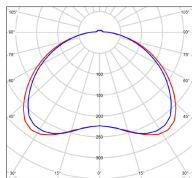

Avenue 4

catalogue 2020 p. 264

réf. 104360000

EAN. 3663660317238

Modèle 5

Données techniques

Tension nominale	230V AC
Plage de tension d'entrée	100 - 240 V AC
Driver output	-
Alimentation output	-
Classe	1
IP	65
IK	-
Diffuseur	PMMA opale
Paralume	-
Source	Module LED intégré
Température de couleur réelle	2700°K warm white
Flux total sortant	4665 lm
Consommation totale	35 W
Classe énergétique	E (Source LED)
Efficacité lumineuse	133
IRC	>80
SDCM	-
Espacement conseillé (PMR Emoy - 20 lux)	15 m
Hauteur de placement	4,5 m
Largeur du placement	4,5 m
Optique	-
Dimmable	Non
Ta	-
Durée de vie LED	-
Plage de température ambiante	-10 ~50°C
UGR	-
ULR	-
Groupe de risque photobiologique	IEC/EN 62471
Distorsion harmonique THDI	-
Fixation	Tige de scellement sur demande
Détection	Non
Avec prise IP55	Non

Données logistiques

Dimensions du modèle	H.1397 L.364 P.842
Poids net	16.080 Kg
Poids brut	23.700 Kg
Dimensions colis 1	H.1400 L.260 P.840
Dimensions colis 2	H.420 L.420 P.890

Certifications et garanties