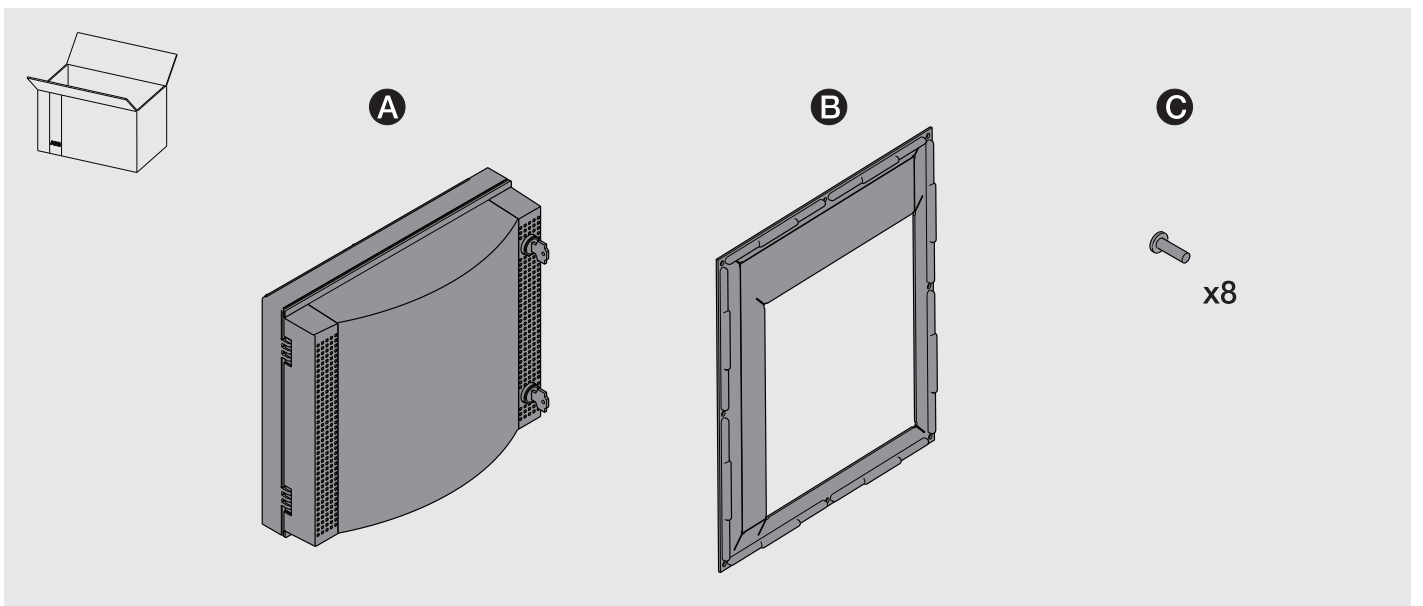

SACE Emax 2 - Tmax XT

Protezione IP54 - E1.2 - XT7M
IP54 protection - E1.2 - XT7M
Durchsichtige Schutzabdeckung IP54 - E1.2 - XT7M
Protection IP54 - E1.2 - XT7M
Protección IP54 - E1.2 - XT7M
IP54 保护 - E1.2 - XT7M

E1.2 - XT7M

In esecuzione fissa verificare che la guarnizione sia montata sempre rivolta verso l'alto
With fixed version check that the gasket is always positioned upwards
Mit feste Ausführung Sicherstellen dass die Dichtung immer angeordnet hochzieht ist
Avec version fixe vérifier que le joint soit toujours placé vers le haut
Con ejecución fija verificar que la junta esté siempre colocada hacia arriba
如采用固定式版本，检查垫片位置始终朝上。