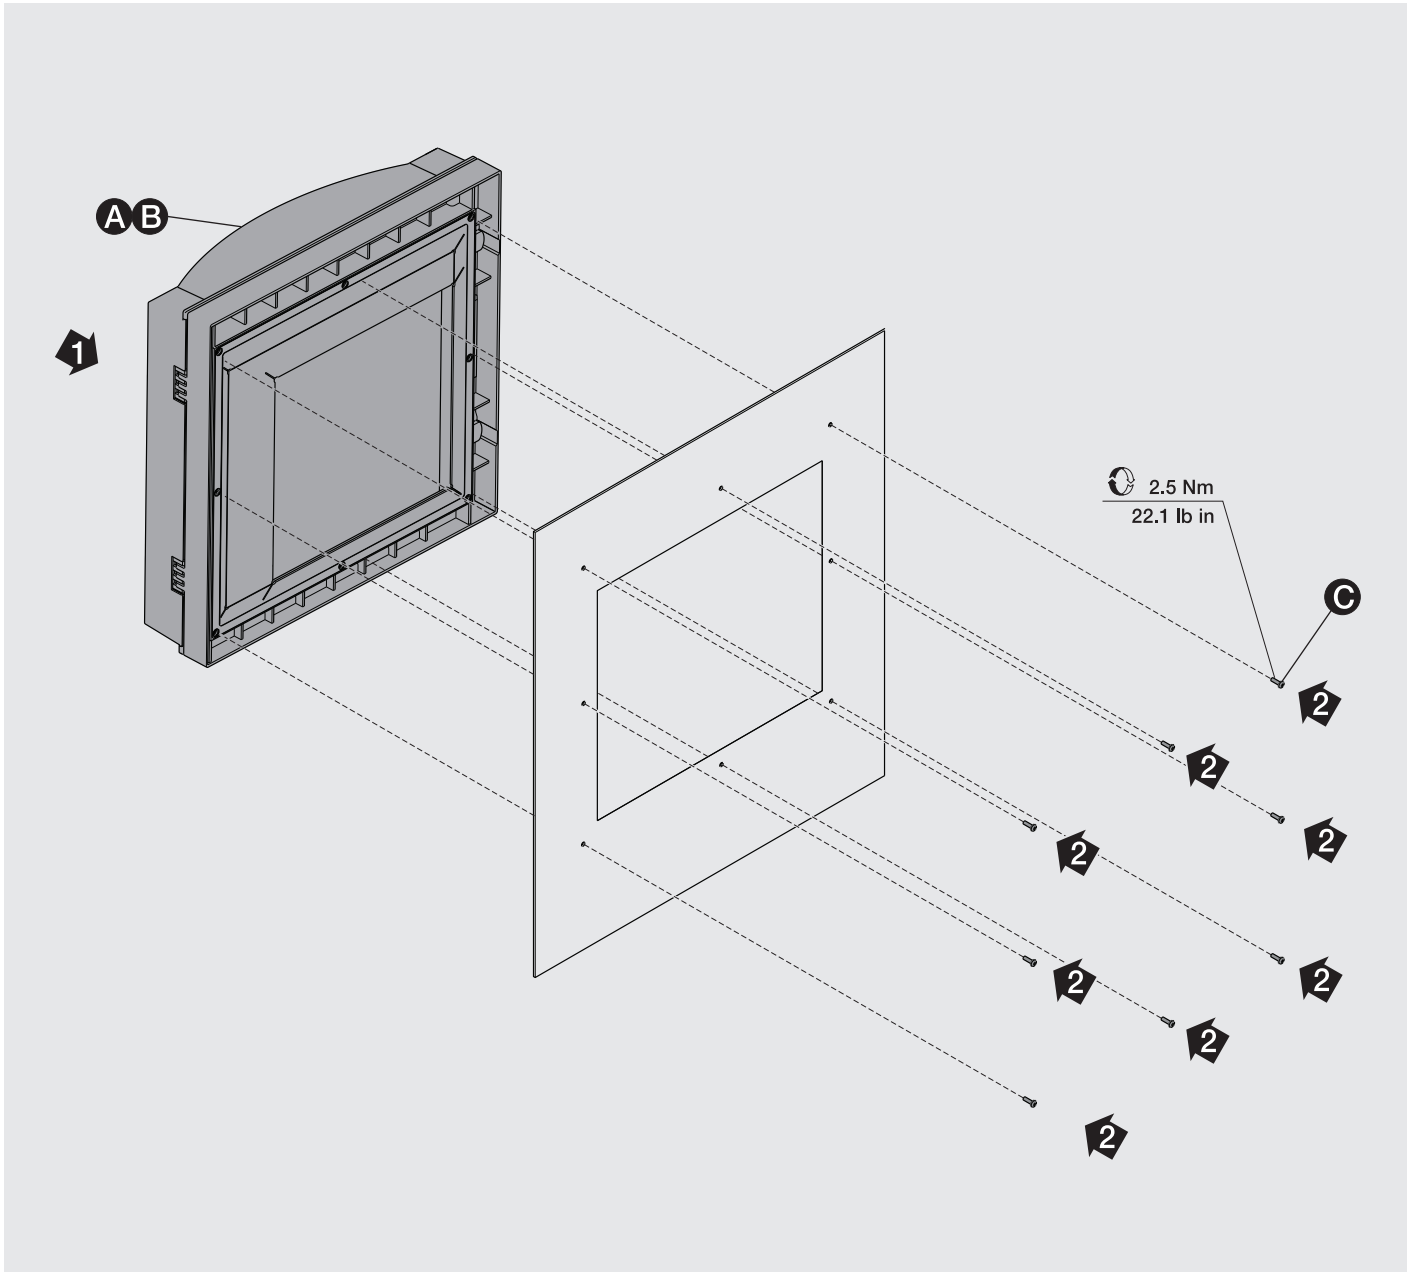

SACE Emax 2 - Tmax XT

Protezione IP54 - E1.2 - XT7M
IP54 protection - E1.2 - XT7M
Durchsichtige Schutzabdeckung IP54 - E1.2 - XT7M
Protection IP54 - E1.2 - XT7M
Protección IP54 - E1.2 - XT7M
IP54 保护 - E1.2 - XT7M

E1.2 - XT7M

In esecuzione fissa verificare che la guarnizione sia montata sempre rivolta verso l'alto
With fixed version check that the gasket is always positioned upwards
Mit feste Ausführung Sicherstellen dass die Dichtung immer angeordnet hochzieht ist
Avec version fixe vérifier que le joint soit toujours placé vers le haut
Con ejecución fija verificar que la junta esté siempre colocada hacia arriba
如采用固定式版本，检查垫片位置始终朝上。