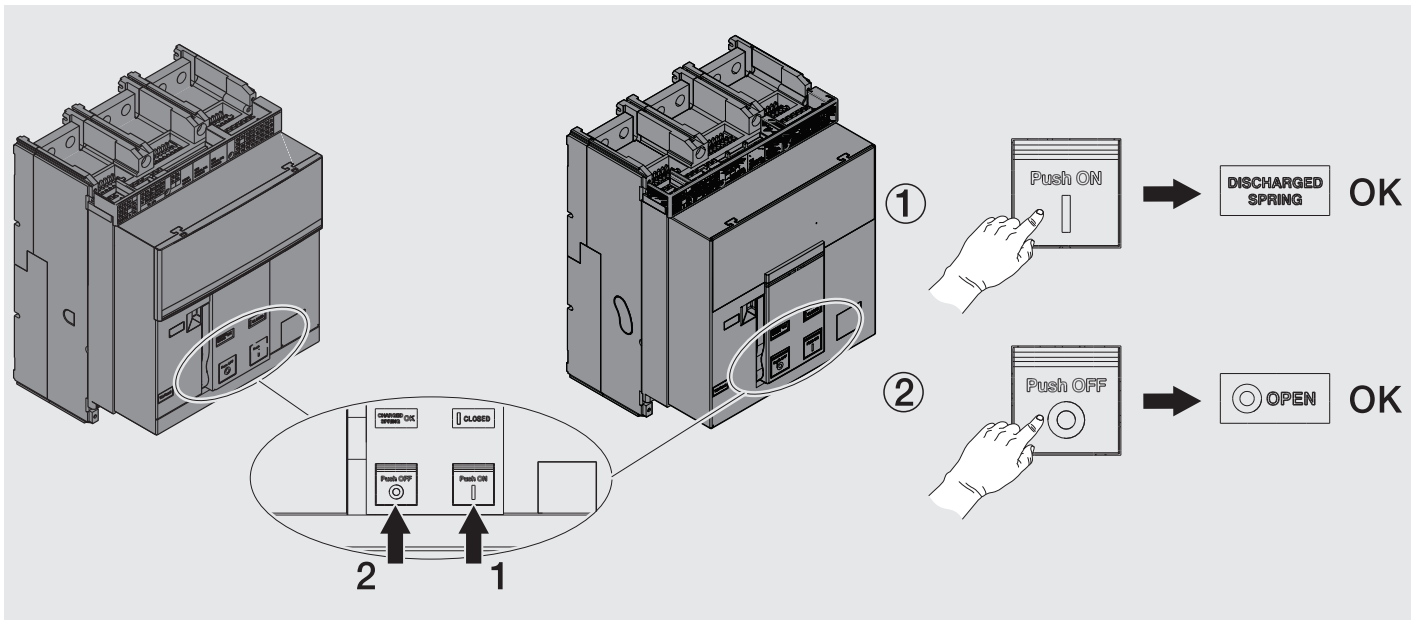

SACE Emax 2 - Tmax XT

Protezione IP54 - E1.2 - XT7M
IP54 protection - E1.2 - XT7M
Durchsichtige Schutzabdeckung IP54 - E1.2 - XT7M
Protection IP54 - E1.2 - XT7M
Protección IP54 - E1.2 - XT7M
IP54 保护 - E1.2 - XT7M

E1.2 - XT7M

In esecuzione fissa verificare che la guarnizione sia montata sempre rivolta verso l'alto
With fixed version check that the gasket is always positioned upwards
Mit feste Ausführung Sicherstellen dass die Dichtung immer angeordnet hochzieht ist
Avec version fixe vérifier que le joint soit toujours placé vers le haut
Con ejecución fija verificar que la junta esté siempre colocada hacia arriba
如采用固定式版本，检查垫片位置始终朝上。