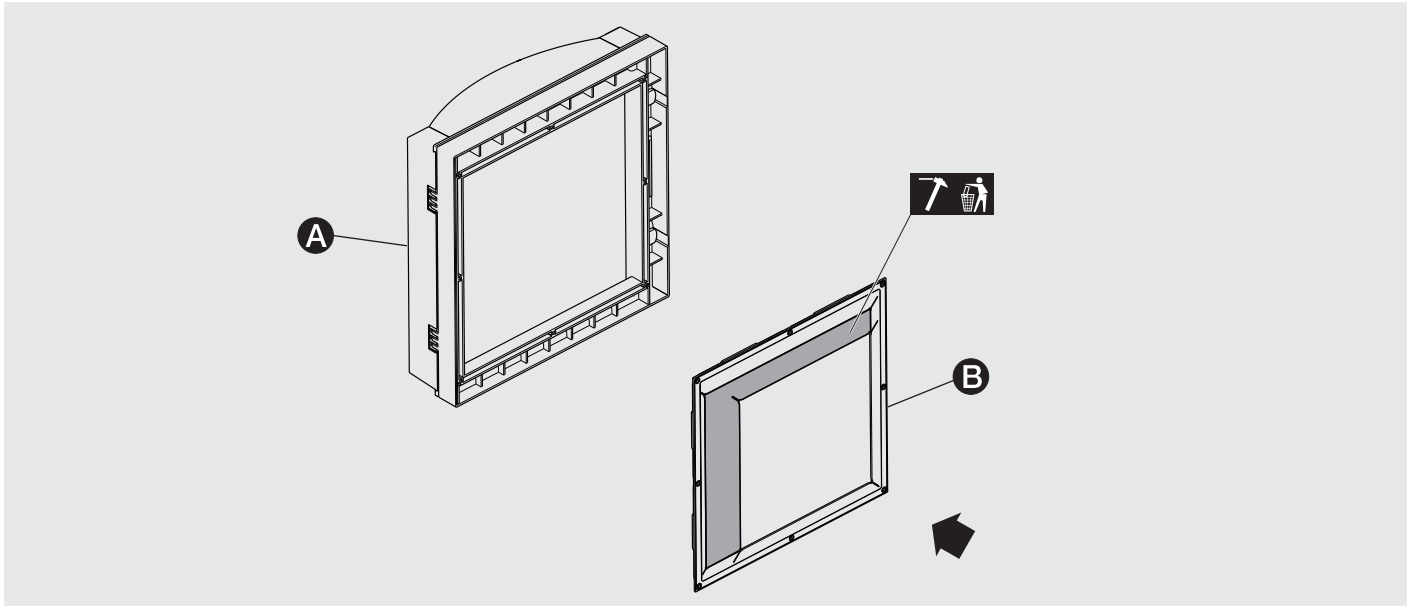

SACE Emax 2 - Tmax XT

Protezione IP54 - E1.2 - XT7M
IP54 protection - E1.2 - XT7M
Durchsichtige Schutzabdeckung IP54 - E1.2 - XT7M
Protection IP54 - E1.2 - XT7M
Protección IP54 - E1.2 - XT7M
IP54 保护 - E1.2 - XT7M

E1.2 - XT7M

In esecuzione fissa verificare che la guarnizione sia montata sempre rivolta verso l'alto
With fixed version check that the gasket is always positioned upwards
Mit feste Ausführung Sicherstellen dass die Dichtung immer angeordnet hochzieht ist
Avec version fixe vérifier que le joint soit toujours placé vers le haut
Con ejecución fija verificar que la junta esté siempre colocada hacia arriba
如采用固定式版本，检查垫片位置始终朝上。