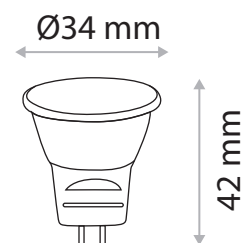

Dimensions (Ø x H) : Ø34 x 42 mm

Emballage : Boite

EAN : 3701124411860

Paramètres

Index Rendu Couleur (IRC) : > 80

Lumens/Watt : ~80 lm/W

*Classification énergétique : 

Tension entrée : 12V AC/DC

Température de travail : -15 °C- +45 °C

Matériaux utilisés : PC + Aluminium

Durée de vie : 15,000h

Poids Net : 0,016 Kg

Dimensions

**nouveau classement énergétique conforme à la réglementation en vigueur depuis le 01/09/2021*