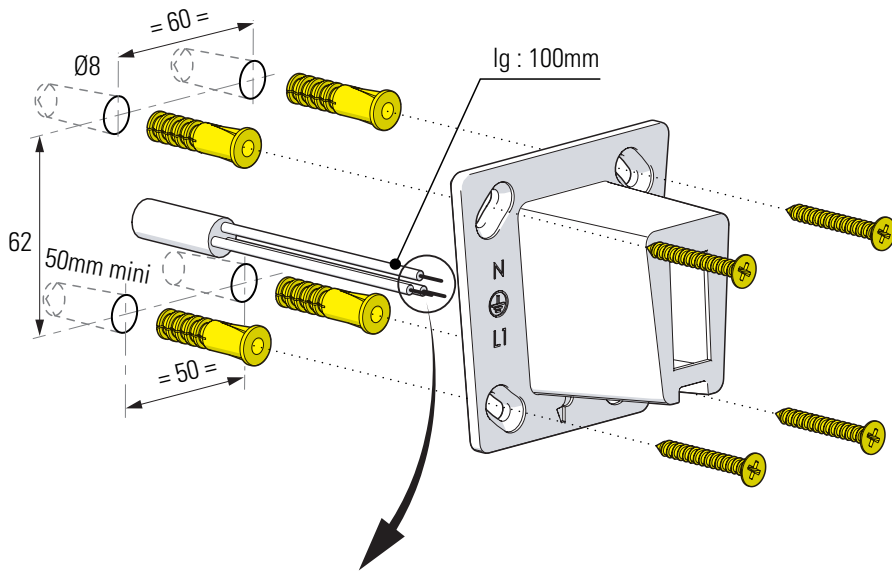

Bermude

Class 1
 E27

770 - FRND1115002

1 Fixation murale Fix to the wall

2 Raccordement électrique Connect electrical wires

3 Montage du connecteur Put in place connector

Sertir les embouts sur les fils
 Crimp the wire ferrules

Pas d'embout
 No wire ferrule

4 Montage de la lampe & du globe
Install the light-bulb & globe

5 Montage du luminaire & serrage de la vis de blocage
Assemble the luminaire & tighten the locking screw