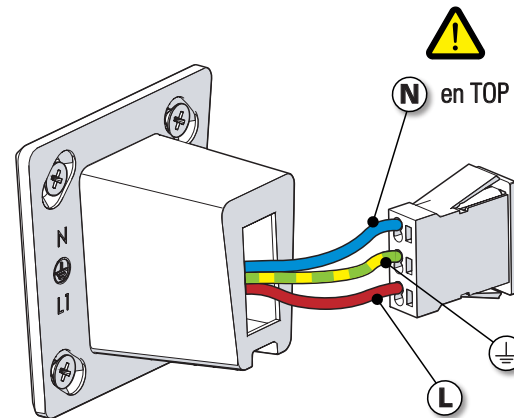

Bermude

Class 1
 E27

770 - FRND1115002

1 Fixation murale Fix to the wall

2 Raccordement électrique Connect electrical wires

3 Montage du connecteur Put in place connector

Sertir les embouts sur les fils
 Crimp the wire ferrules

Pas d'embout
 No wire ferrule

4 Montage de la lampe & du globe
Install the light-bulb & globe

5 Montage du luminaire & serrage de la vis de blocage
Assemble the luminaire & tighten the locking screw