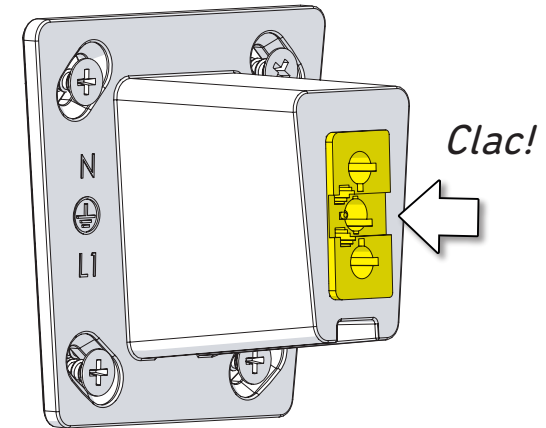

Bermude

Class 1
 E27

770 - FRND1115002

1 Fixation murale Fix to the wall

2 Raccordement électrique Connect electrical wires

3 Montage du connecteur Put in place connector

Sertir les embouts sur les fils
 Crimp the wire ferrules

Pas d'embout
 No wire ferrule

4 Montage de la lampe & du globe
Install the light-bulb & globe

5 Montage du luminaire & serrage de la vis de blocage
Assemble the luminaire & tighten the locking screw