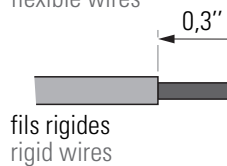

Bermude

Class 1
 E27

770 - FRND1115002

1 Fixation murale Fix to the wall

2 Raccordement électrique Connect electrical wires

3 Montage du connecteur Put in place connector

Sertir les embouts sur les fils
 Crimp the wire ferrules

Pas d'embout
 No wire ferrule

4 Montage de la lampe & du globe
Install the light-bulb & globe

5 Montage du luminaire & serrage de la vis de blocage
Assemble the luminaire & tighten the locking screw