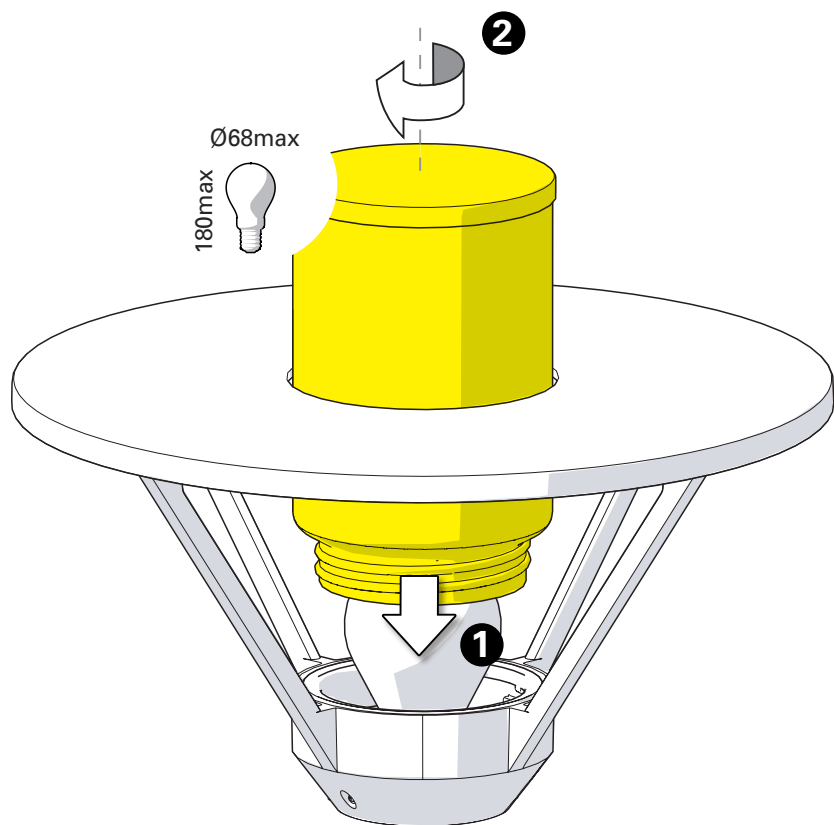

Bermude

Class 1
 E27

770 - FRND1115002

1 Fixation murale Fix to the wall

2 Raccordement électrique Connect electrical wires

3 Montage du connecteur Put in place connector

Sertir les embouts sur les fils
 Crimp the wire ferrules

Pas d'embout
 No wire ferrule

4 Montage de la lampe & du globe
Install the light-bulb & globe

5 Montage du luminaire & serrage de la vis de blocage
Assemble the luminaire & tighten the locking screw