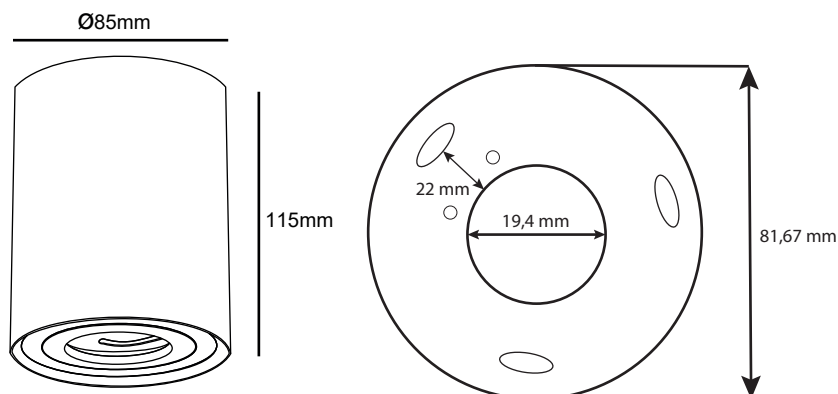

ACACIA

SUPPORT SPOT SAILLIE GU10 - CYLINDRE BLANC

Produit monté avec la référence 6803

Paramètres

Angle inclinaison : 30°

Matériaux utilisés : Aluminium

Poids Net : 0,353 Kg

Dimensions

Ref. 6800

Produit : Support plafond + Douille GU10

Finition extérieure : Blanc

Puissance absorbée : 7W LED max

Inclinable : Oui

Dimension (Ø x H) : Ø85 x 115 mm

Fixation ampoule : Étrier de fixation

Possibilité de serrer pour bloquer la rotation

Douille GU10 incluse

Emballage : Boite

EAN : 3701124418838

Hauteur max GU10 : 57 mm

Installation