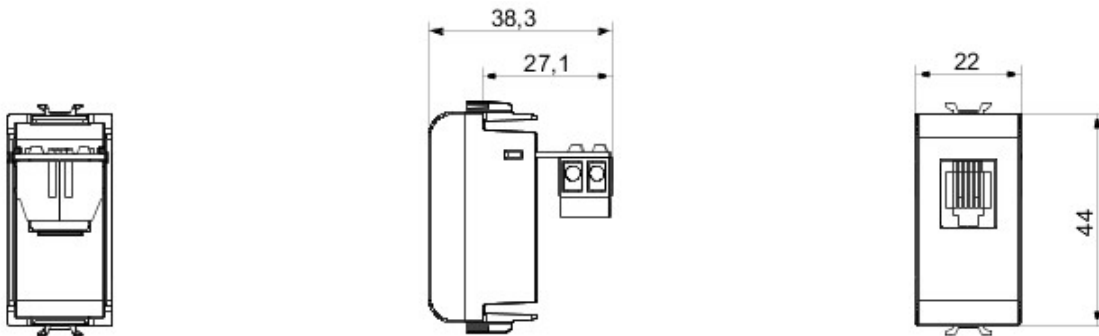

Vaste gamme d'interrupteurs, prises de courant (conformes aux normes nationales et internationales), prises de données, dispositifs pour la gestion du chauffage et du confort, signalisation d'alarmes techniques, éclairage de secours. Les modules Chorus sont proposés dans quatre coloris, blanc brillant, noir satiné, titane vernis et ivoire brillant et dans différentes modularités, 1/2, 1, 2 et 3 modules. Grâce aux supports destinés aux boîtes rectangulaires, carrées et rondes, vous pouvez créer des combinaisons infinies à partir de la gamme de plaques Chorus.

Catégorie	Prise téléphonique	Description	RJ11
Couleur	Blanc	Connexion	Bornes à vis
N. de modules Chorus	1	Electrocod	3720

DIMENSIONS

NORMES ET HOMOLOGATIONS

GEWISS S.A.S. 1, Rue du Rio Salado 91940
Les Ulis Cedex
Tel : +33 1 64 86 80 80