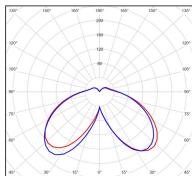

Avenue 4

catalogue 2020 p. 268

réf. 104226000

EAN. 3663660201469

Modèle 6

Données techniques

Tension nominale	230V AC
Plage de tension d'entrée	120 - 277 V AC
Driver output	-
Alimentation output	-
Classe	1
IP	65
IK	-
Diffuseur	Polycarbonate clair
Paralume	-
Source	Module LED intégré
Température de couleur réelle	4000°K neutral white
Flux total sortant	2676 lm
Consommation totale	37,4 W
Classe énergétique	A++ / A
Efficacité lumineuse	72
IRC	74
SDCM	-
Espacement conseillé	10 m
(PMR Emoy - 20 lux)	
Hauteur de placement	3,5 m
Largeur du placement	3,5 m
Optique	-
Dimmable	Non
Ta	-
Durée de vie LED	50000 h (L90/B50)
Plage de température ambiante	-10 ~50°C
UGR	-
ULR	-
Groupe de risque photobiologique	IEC/EN 62471
Distorsion harmonique THDI	-
Fixation	Tige de scellement sur demande
Détection	Non
Avec prise IP55	Non

Données logistiques

Dimensions du modèle	H.1004 L.364 P.364
Poids net	0.000 Kg
Poids brut	0.000 Kg
Dimensions colis 1	H.420 L.420 P.890
Dimensions colis 2	H.350 L.350 P.260

Certifications et garanties

CE	Oui
UL	Non
EAC	Oui
RoHS	Oui
ENEC	Non
Anti-corrosion	25 ans
Technique	5 ans
Electronique	5 ans