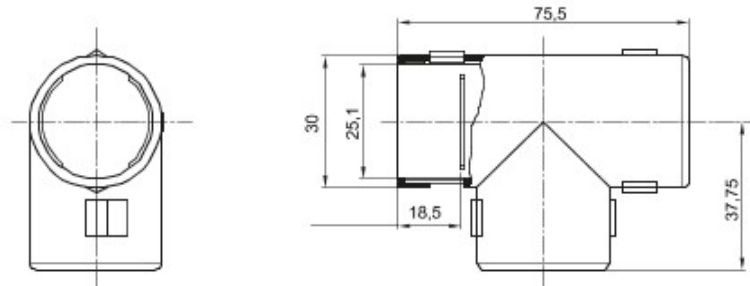

Accessoires de cheminement pour conduit rigide avec degré de protection IP40 et IP67.

Couleur	Gris RAL 7035	Indice de protection	IP40
Conduits Ø (mm)	25	Electrocod	21221

DIMENSIONS

SYMBOLE TECHNIQUE

IP

IP40