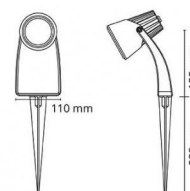

### Source lumineuse

Type de source lumineuse: LED (interchangeable)  
 Wattage: 6,2W  
 System wattage: 6.2W  
 Luminous flux: 420lm  
 Efficacité: 68 lm/W  
 Tension: 230V  
 Température des couleurs: 4000K  
 Rendu des couleurs (CRI): Ra>80  
 Facteur MacAdams: SDCM: 4  
 Durée de vie: L70/B50>25,000  
 Light distribution: Directe  
 Optique: Verre transparent

### Dimensions (mm)

Largeur (W): 110  
 Hauteur (H): 388  
 Depth (D): 110  
 Poids (brutto/netto): 0.75

### Emballage

Dimensions de l'emballage: 245 x 115 x 95