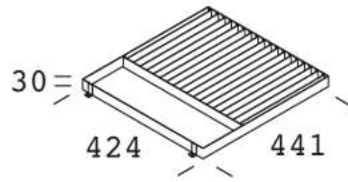

21 grille de défilement

En acier, peint par cataphorèse. Permet de réduire l'éblouissement et de mieux diriger le faisceau lumineux.

Télécharger

DXF 2D
- d21.dxf

Code	Kg	WTot	Couleur
995721-00	0.65	0 W	NOIR

Produits

- 1129 Cromo - asymétrique

- 1129 Cromo

Le flux lumineux mentionné est le flux lumineux sortant du luminaire, avec une tolérance de $\pm 10\%$ par rapport à la valeur indiquée. Les W totaux expriment la puissance totale consommée par le système avec une tolérance maximale de 10 %