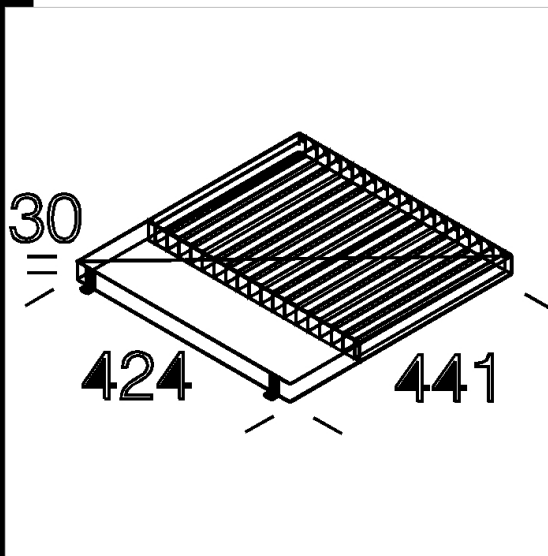

21 grille de défilement

En acier, peint par cataphorèse. Permet de réduire l'éblouissement et de mieux diriger le faisceau lumineux.

Télécharger

DXF 2D
- d21.dxf

Code	Kg	WTot	Couleur
995721-00	0.65	0 W	NOIR

Produits

- 1129 Cromo - asymétrique

- 1129 Cromo

Le flux lumineux mentionné est le flux lumineux sortant du luminaire, avec une tolérance de $\pm 10\%$ par rapport à la valeur indiquée. Les W totaux expriment la puissance totale consommée par le système avec une tolérance maximale de 10 %