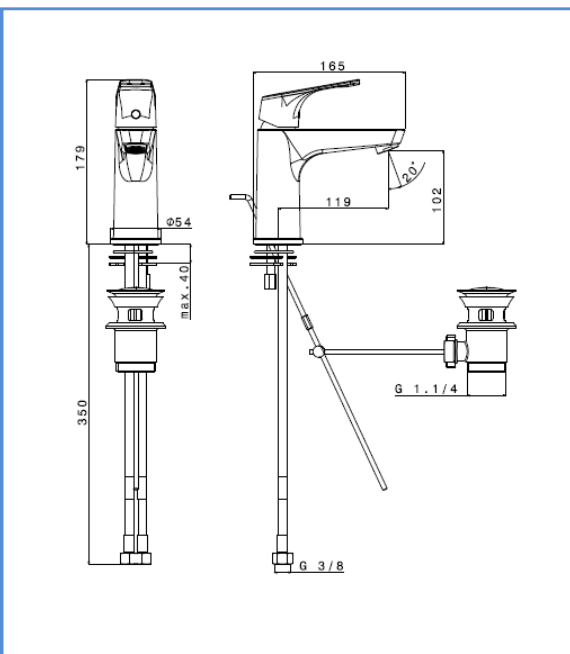

famille	SALLE DE BAINS
type	mitigeur LAVABO
série	WATA Plus
code	WPL17 (code usine SPL72279CR)

TheWa[®]
PROFESSIONAL

thermador

couleur	chromé
bec	classique
aérateur	M24/100 (code AERT1)
fixation	étrier
flexibles	F 3/8" anti-torsion (code FLEXT1)
basette	non
poids	kg
poignée	métal
vidage	laiton

cartouche	Ø35mm (code CART35T4)
NF	oui
ACS	n° 12 ACC LY 452
ECAU	E ₀ C ₃ A ₂ U ₃ Ge5
éco. d'eau	oui
éco. d'énergie	oui
limiteur température	non

gencod	3 52383 004668 2	box	boîte blanche
garantie	5 ans	masterbox	unités
		MAJ	novembre 2016