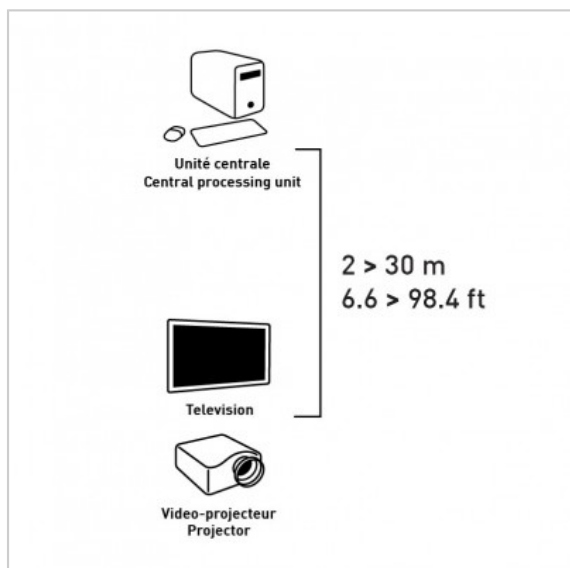

### FICHE TECHNIQUE

Connecteur 1	VGA
Connecteur 2	VGA
Genre 1	Mâle
Genre 2	Mâle
Type de produit	cordon
Finition	plaqués OR
Compatibilité 3D	0