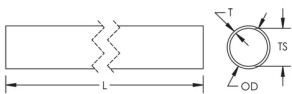

### CARACTÉRISTIQUES DU PRODUIT

Material: Acier inoxydable 304L (EN 1,4306)

Product: Section de mât inférieure

Longueur: 2000-mm

Épaisseur: 2,5-mm

Outer Diameter: 40-mm

Hardware Included: Oui

Unit Weight: 4-kg

### DIAGRAMS