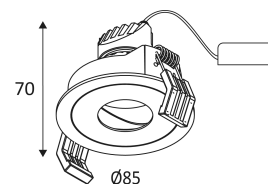

DUCA

- Downlight encastré rond orientable.
- Réflecteur basse luminance.
- Anneau réducteur de faisceau.
- Fixation par ressorts.
- Convertisseur dimmable déporté fourni.

CODE	COULEUR	MATIÈRE	AC	DC	LED	T° (K)	LED Lumen	System Lumen	α
DIMMABLE COUPURE DE PHASE									
DO380SW05	NOIR MAT	FONTE D'ALUMINIUM	AC 230V	DC 700mA 9V	7W	2700K	680 Lm	370 Lm	24°
DO380SW30	BLANC MAT	FONTE D'ALUMINIUM	AC 230V	DC 700mA 9V	7W	2700K	680 Lm	370 Lm	24°
DO380WW05	NOIR MAT	FONTE D'ALUMINIUM	AC 230V	DC 700mA 9V	7W	3000K	700 Lm	391 Lm	24°
DO380WW30	BLANC MAT	FONTE D'ALUMINIUM	AC 230V	DC 700mA 9V	7W	3000K	700 Lm	391 Lm	24°
DO380NW05	NOIR MAT	FONTE D'ALUMINIUM	AC 230V	DC 700mA 9V	7W	4000K	720 Lm	487 Lm	24°
DO380NW30	BLANC MAT	FONTE D'ALUMINIUM	AC 230V	DC 700mA 9V	7W	4000K	720 Lm	487 Lm	24°
DO379SW05	NOIR MAT	FONTE D'ALUMINIUM	AC 230V	DC 700mA 9V	7W	2700K	680 Lm	354 Lm	36°
DO379SW30	BLANC MAT	FONTE D'ALUMINIUM	AC 230V	DC 700mA 9V	7W	2700K	680 Lm	354 Lm	36°
DO379WW05	NOIR MAT	FONTE D'ALUMINIUM	AC 230V	DC 700mA 9V	7W	3000K	700 Lm	393 Lm	36°
DO379WW30	BLANC MAT	FONTE D'ALUMINIUM	AC 230V	DC 700mA 9V	7W	3000K	700 Lm	393 Lm	36°
DO379NW05	NOIR MAT	FONTE D'ALUMINIUM	AC 230V	DC 700mA 9V	7W	4000K	720 Lm	468 Lm	36°
DO379NW30	BLANC MAT	FONTE D'ALUMINIUM	AC 230V	DC 700mA 9V	7W	4000K	720 Lm	468 Lm	36°
DIMMABLE DALI									
DO380SW05I	NOIR MAT	FONTE D'ALUMINIUM	AC 230V	DC 700mA 9V	7W	2700K	680 Lm	370 Lm	24°
DO380SW30I	BLANC MAT	FONTE D'ALUMINIUM	AC 230V	DC 700mA 9V	7W	2700K	680 Lm	370 Lm	24°
DO380WW05I	NOIR MAT	FONTE D'ALUMINIUM	AC 230V	DC 700mA 9V	7W	3000K	700 Lm	391 Lm	24°
DO380WW30I	BLANC MAT	FONTE D'ALUMINIUM	AC 230V	DC 700mA 9V	7W	3000K	700 Lm	391 Lm	24°
DO380NW05I	NOIR MAT	FONTE D'ALUMINIUM	AC 230V	DC 700mA 9V	7W	4000K	720 Lm	487 Lm	24°
DO380NW30I	BLANC MAT	FONTE D'ALUMINIUM	AC 230V	DC 700mA 9V	7W	4000K	720 Lm	487 Lm	24°
DO379SW05I	NOIR MAT	FONTE D'ALUMINIUM	AC 230V	DC 700mA 9V	7W	2700K	680 Lm	354 Lm	36°
DO379SW30I	BLANC MAT	FONTE D'ALUMINIUM	AC 230V	DC 700mA 9V	7W	2700K	680 Lm	354 Lm	36°
DO379WW05I	NOIR MAT	FONTE D'ALUMINIUM	AC 230V	DC 700mA 9V	7W	3000K	700 Lm	393 Lm	36°
DO379WW30I	BLANC MAT	FONTE D'ALUMINIUM	AC 230V	DC 700mA 9V	7W	3000K	700 Lm	393 Lm	36°
DO379NW05I	NOIR MAT	FONTE D'ALUMINIUM	AC 230V	DC 700mA 9V	7W	4000K	720 Lm	468 Lm	36°
DO379NW30I	BLANC MAT	FONTE D'ALUMINIUM	AC 230V	DC 700mA 9V	7W	4000K	720 Lm	468 Lm	36°