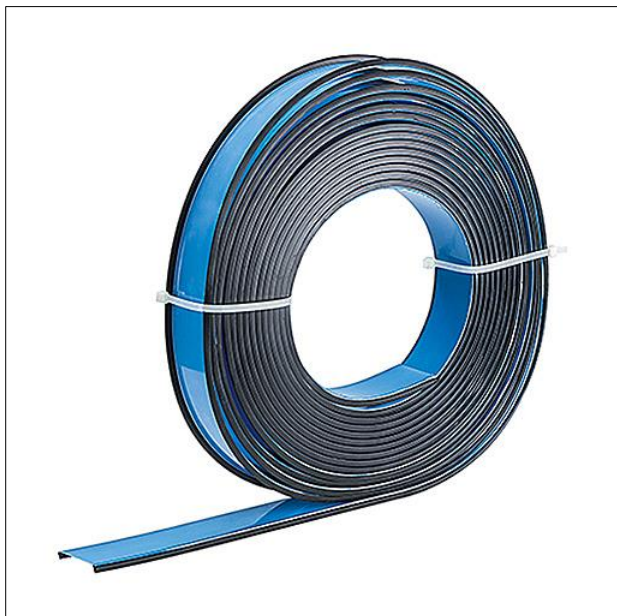

Optique

Vasque avec trous BWS en conforme à la NORME, classifié TP(a) pour SLOTLIGHT infinity Office. Vasque transparente avec deux feuilles pour un meilleur défilement $UGR < 19$ et $65^\circ < 3000 \text{ cd/m}^2$. Dimensions : 2650 x 65 x 1 mm poids : 0,52 kg

ZS_SLI_F_Rolle.jpg