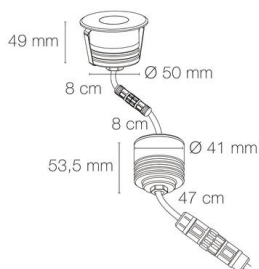

## ZEPH 1 SLIM - 24 rond bronze non percée 4000K 125lm 2W 120°

- Couleur visible du produit : bronze
- Forme collerette : rond, réglabilité : fixe
- Matériau : corps en aluminium/collerette et visserie inox 316L
- Puissance : 2W
- Flux lumineux : 125lm
- Efficacité lumineuse : 63lm/W
- Couleur de la lumière/température(s) de couleur : blanc 4000K
- Indice de rendu des couleurs : >80, SDCM5
- Angle de faisceau/optique : symétrique 120°, verre opale
- Classe de protection : III, tension 24VDC
- Indice de protection : IP67
- Indice de protection contre les chocs : IK08
- Précâblage : câblé de 0,5m avec connectiques rapides IP68 Plug & Play mâle et femelle HO5RN-F 2x1mm<sup>2</sup>
- Résistance environnement : peinture résistante aux brouillards salins 1000h, traitement de la collerette par passivation, corps traité anticorrosion
- Dimmable : Non
- Durée de vie en heures : 30000, durée de vie nominale L70 / B10 à 25 °C
- Températures de fonctionnement : -20°C/+40°C
- Installation uniquement en encastré dans terrasse ventilée.

IK08 IP67 encastré Ø55mm Note énérgétique : E

INOX 316L