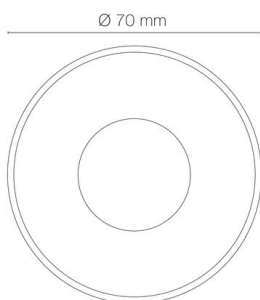

## ZEPH 1 SLIM - 24 rond bronze non percée 4000K 125lm 2W 120°

- Couleur visible du produit : bronze
- Forme collerette : rond, réglabilité : fixe
- Matériau : corps en aluminium/collerette et visserie inox 316L
- Puissance : 2W
- Flux lumineux : 125lm
- Efficacité lumineuse : 63lm/W
- Couleur de la lumière/température(s) de couleur : blanc 4000K
- Indice de rendu des couleurs : >80, SDCM5
- Angle de faisceau/optique : symétrique 120°, verre opale
- Classe de protection : III, tension 24VDC
- Indice de protection : IP67
- Indice de protection contre les chocs : IK08
- Précâblage : câblé de 0,5m avec connectiques rapides IP68 Plug & Play mâle et femelle HO5RN-F 2x1mm<sup>2</sup>
- Résistance environnement : peinture résistante aux brouillards salins 1000h, traitement de la collerette par passivation, corps traité anticorrosion
- Dimmable : Non
- Durée de vie en heures : 30000, durée de vie nominale L70 / B10 à 25 °C
- Températures de fonctionnement : -20°C/+40°C
- Installation uniquement en encastré dans terrasse ventilée.

IK08 IP67 encastré Ø55mm Note énérgétique : E

INOX 316L