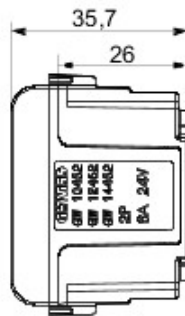

Vaste gamme d'interrupteurs, prises de courant (conformes aux normes nationales et internationales), prises de données, dispositifs pour la gestion du chauffage et du confort, signalisation d'alarmes techniques, éclairage de secours. Les modules Chorus sont proposés dans quatre coloris, blanc brillant, noir satiné, titane vernis et ivoire brillant et dans différentes modularités, 1/2, 1, 2 et 3 modules. Grâce aux supports destinés aux boîtes rectangulaires, carrées et rondes, vous pouvez créer des combinaisons infinies à partir de la gamme de plaques Chorus.

Catégorie	Prise TBTS	Description	2P - 6A - 24 V polarisée
Couleur	Titane	Pour broches	Plates
N. de modules Chorus	1	Electrocod	0131

DIMENSIONS

NORMES ET HOMOLOGATIONS

GEWISS S.A.S. 1, Rue du Rio Salado 91940
Les Ulis Cedex
Tel : +33 1 64 86 80 80