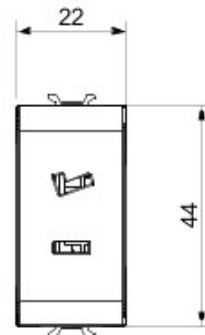

Catégorie	Prise TBTS	Description	2P - 6A - 24 V polarisée
Couleur	Titane	Pour broches	Plates
N. de modules Chorus	1	Electrocod	0131

DIMENSIONS

NORMES ET HOMOLOGATIONS

GEWISS S.A.S. 1, Rue du Rio Salado 91940
Les Ulis Cedex
Tel : +33 1 64 86 80 80