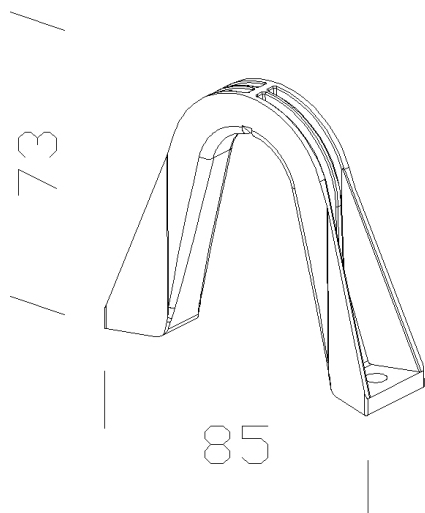

329 - Suspension

Code: 998060-00

INFORMATIONS GÉNÉRALES

Article	329 - Suspension
Code	998060-00

DIMENSIONS ET POIDS

Largeur (mm)	85 mm
Hauteur (mm)	73 mm
Poids (Kg)	0.044 kg

329 Suspension

329 - Suspension

Code: 998060-00

DONNÉES PHOTOMÉTRIQUES

Puissance absorbée (totale) (W)	0 W
------------------------------------	-----

329 - Suspension

Code: 998060-00

MATÉRIAUX ET COULEURS

Corps	en aluminium moulé sous pression. Toujours commander pour l'application en suspension.
Couleur	Grey9007

NORMES ET CONFORMITÉ

Marquages et essais	CE
---------------------	----

TÉLÉCHARGEMENT

DESSINS

DessinTechnique 329.dxf

329 - Suspension

Code: 998060-00

3206 Lucerna Q6 LED