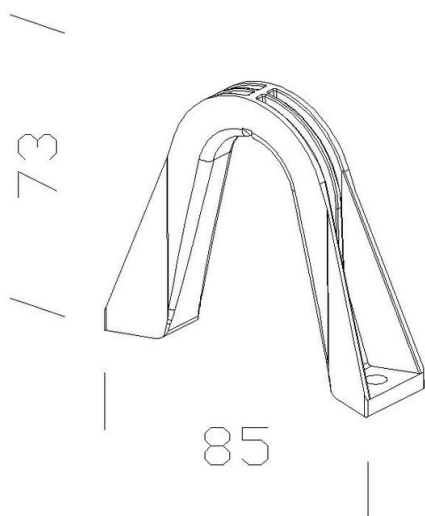

329 - Suspension

Code: 998060-00

INFORMATIONS GÉNÉRALES

Article	329 - Suspension
Code	998060-00

DIMENSIONS ET POIDS

Largeur (mm)	85 mm
Hauteur (mm)	73 mm
Poids (Kg)	0.044 kg

329 Suspension

329 - Suspension

Code: 998060-00

DONNÉES PHOTOMÉTRIQUES

Puissance absorbée (totale) (W)	0 W
------------------------------------	-----

329 - Suspension

Code: 998060-00

MATÉRIAUX ET COULEURS

Corps	en aluminium moulé sous pression. Toujours commander pour l'application en suspension.
Couleur	Grey9007

NORMES ET CONFORMITÉ

Marquages et essais	CE
---------------------	----

TÉLÉCHARGEMENT

DESSINS

DessinTechnique 329.dxf

329 - Suspension

Code: 998060-00

3206 Lucerna Q6 LED