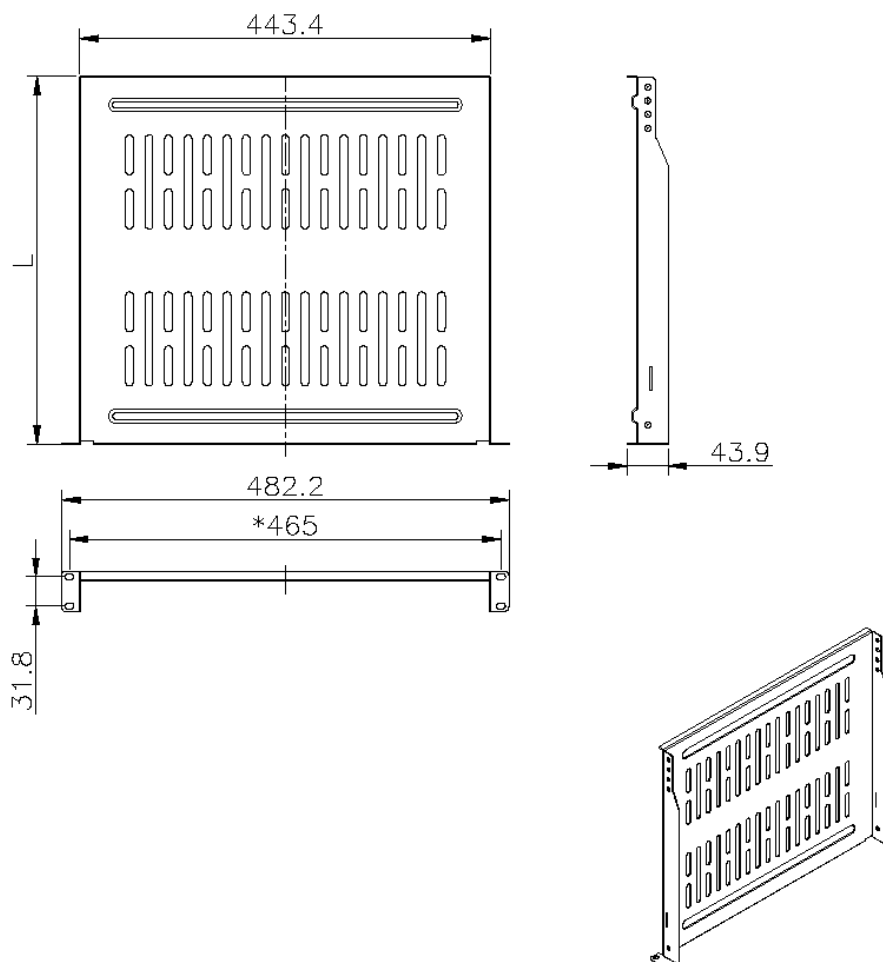

Plateau Modem Environ 400 mm Noir

Référence du produit: 542-021-BK

excel
without compromise.

✕ Choix de profondeurs

✕ Disponible en blanc gris et noir

✕ Conception perforée

✕ Garantie système de 25ans

Présentation du produit

Les étagères en porte-à-faux Environ peuvent servir à soutenir à la fois le matériel de données actif et non actif dans la baie qui n'est pas une baie 19 po montable. Ces étagères sont fixées à l'avant des montants 19 po à l'aide de matériel M6 et sont ventilées, ce qui permet à l'air de circuler autour du matériel.

Cette étagère est généralement déployée dans les baies murales mais peut aussi être utilisée dans les baies sur pied. La fixation universelle leur permet d'être utilisées dans une vaste gamme de baies. L'étagère permet de fixer le matériel dans des cas où un jeu de montants a déjà été utilisé pour le matériel existant.

Caractéristiques du produit

Élément	Valeur
modèle	Cantilever shelf
largeur	475 (19")
hauteur	45 (1U)
profondeur	400 mm
capacité de charge max.	10 kg
matériau	métal
couleur	noir

Dessin de produit

Informations concernant les références produits