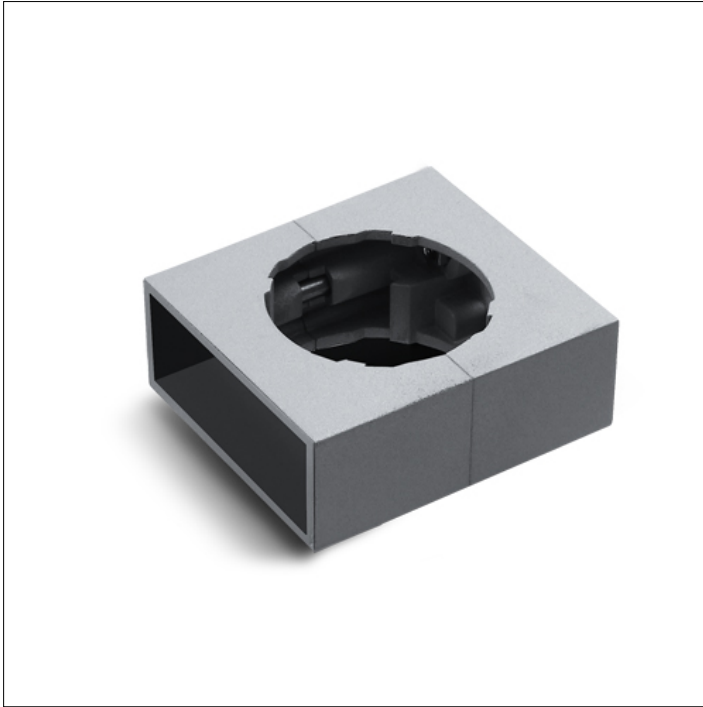

ACCESSOIRE**S.3047
ACCESSORY DOUBLE MOUNT POLE Ø60mm**

Le produit approprié pour l'installation sur des pôle SIMES
Ø60mm Art S.2842-S.2843

Accessoire disponible dans les couleurs suivantes: Blanc
(cod.01), Gris (cod.14)