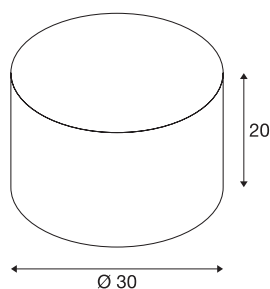

## FENDA

abat-jour, intérieur, rond, Ø 30 cm, beige

Diffuseur en textile élégant pour le système FENDA MIX & MATCH avec un diamètre de 30 cm.

### INFORMATIONS TECHNIQUES

Réf.	155583
Coloris	beige
Sortie lumineuse	direct - indirect
Hauteur	20 cm
Diamètre	30 cm
Poids net	0.369 kg
Poids brut	0.724 kg
Page du BIG WHITE	277