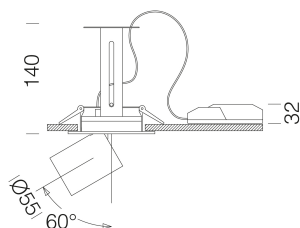

Asso C - Small downlight

Code: 22043532-68

MATÉRIAUX ET COULEURS

Corps	aluminium moulé sous pression avec ressorts pour encastrement.
Optique	aluminium glacé haute performance, anti-éblouissement.
Peinture	poudre à base de résine époxy-polyester résistante aux rayons UV.
Couleur	Noir
Matériel	ressorts de fixation au faux-plafond en fil d'acier galvanisé.

NORMES ET CONFORMITÉ

Classe de sécurité photobiologique	RG0
Marquages et essais	CE
Normes de référence	NF EN 60598-1. Degré de protection selon la norme NF EN 60529.

GARANTIE

Garantie après-vente	2 yr