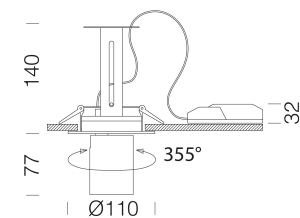

Asso C - Small downlight

Code: 22043532-68

MATÉRIAUX ET COULEURS

Corps	aluminium moulé sous pression avec ressorts pour encastrement.
Optique	aluminium glacé haute performance, anti-éblouissement.
Peinture	poudre à base de résine époxy-polyester résistante aux rayons UV.
Couleur	Noir
Matériel	ressorts de fixation au faux-plafond en fil d'acier galvanisé.

NORMES ET CONFORMITÉ

Classe de sécurité photobiologique	RG0
Marquages et essais	CE
Normes de référence	NF EN 60598-1. Degré de protection selon la norme NF EN 60529.

GARANTIE

Garantie après-vente	2 yr