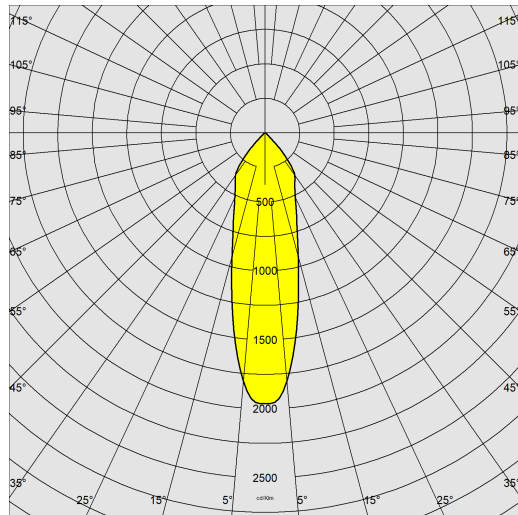

Asso C - Small downlight

Code: 22043532-68

DONNÉES PHOTOMÉTRIQUES

Source lumineuse	LED COB
CRI	>80
Flux lumineux (sortant) (lm)	1571 lm
Puissance absorbée (totale) (W)	14 W
CCT	4000 K
Efficacité lumineuse (lm/W)	112 lm/W
Low Flicker	luminaire avec flicker très limité : lumière uniforme pour une plus grande sécurité visuelle.
Angle faisceaux lumineux (°)	28 °
Maintien du flux lumineux LED	50000 hr, L 80, B 20

CARACTÉRISTIQUES MÉCANIQUES

Résistance aux chocs mécaniques (IK)	IK07
IP	20

Asso C - Small downlight

Code: 22043532-68

MATÉRIAUX ET COULEURS

Corps	aluminium moulé sous pression avec ressorts pour encastrement.
Optique	aluminium glacé haute performance, anti-éblouissement.
Peinture	poudre à base de résine époxy-polyester résistante aux rayons UV.
Couleur	Noir
Matériel	ressorts de fixation au faux-plafond en fil d'acier galvanisé.