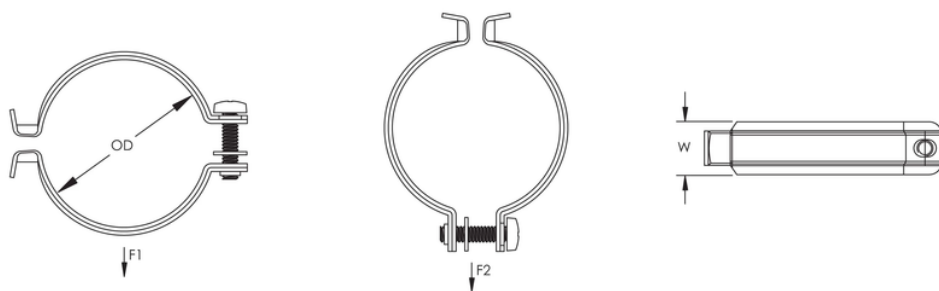

AVERTISSEMENT

Les produits nVent doivent être installés et utilisés conformément aux consignes figurant dans les fiches d'instructions et les documents de formation des produits nVent. Les fiches d'instructions sont disponibles à l'adresse suivante: www.nvent.com et auprès de votre représentant du service client nVent. Une mauvaise installation, une utilisation incorrecte, une application erronée ou toute autre forme de non-respect scrupuleux des instructions et avertissements de nVent peuvent entraîner un dysfonctionnement du produit, des dommages matériels, des lésions corporelles graves et le décès et/ou annuler votre garantie.

Amérique du Nord

+1.800.753.9221

Option 1 - Soins de client

Option 2 - Appui technique

Europe

Pays Bas:

+31 800-0200135

La France:

+33 800 901 793

Europe

L'Allemagne:

800 1890272

D'autres pays:

+31 13 5835404

APAC

Changhai:

+ 86 21 2412 1618/19

Sydney:

+61 2 9751 8500

Notre brochure puissante des marques:
nVent.com **CADDY ERICO HOFFMAN RAYCHEM SCHROFF**
TRACER